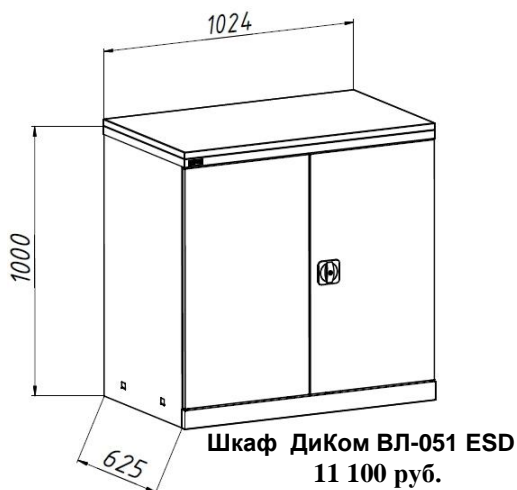

Модули для внутреннего наполнения:

ВЛ-05 Экран ESD
2 250 руб.

ВЛ-05 Полка ESD
970 руб.

ВЛ-05 Ящик ESD
4 100 руб.

Наименование	Габаритные размеры, мм			Вес Брутто, кг	Цена, руб.
	Высота	Ширина	Глубина		
Шкафы инструментальные					
ВЛ-051 ESD Шкаф	1000	1024	625	37,4	11 100
ВЛ-052 ESD Шкаф	2000	1024	625	63,5	17 900
Модули шкафа					
ВЛ-05 Полка ESD	37	1018	560	4,5	970
ВЛ-05 Экран ESD	450	1007	35	6,3	2 250
ВЛ-05 Ящик ESD	150	940	485	11,3	4 100