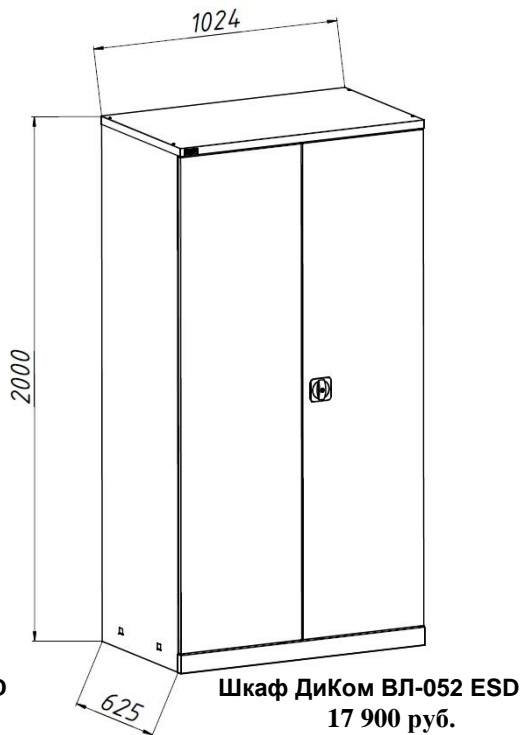

Модули для внутреннего наполнения:

ВЛ-05 Экран ESD
2 250 руб.

ВЛ-05 Полка ESD
970 руб.

ВЛ-05 Ящик ESD
4 100 руб.

Наименование	Габаритные размеры, мм			Вес Брутто, кг	Цена, руб.
	Высота	Ширина	Глубина		
Шкафы инструментальные					
ВЛ-051 ESD Шкаф	1000	1024	625	37,4	11 100
ВЛ-052 ESD Шкаф	2000	1024	625	63,5	17 900
Модули шкафа					
ВЛ-05 Полка ESD	37	1018	560	4,5	970
ВЛ-05 Экран ESD	450	1007	35	6,3	2 250
ВЛ-05 Ящик ESD	150	940	485	11,3	4 100