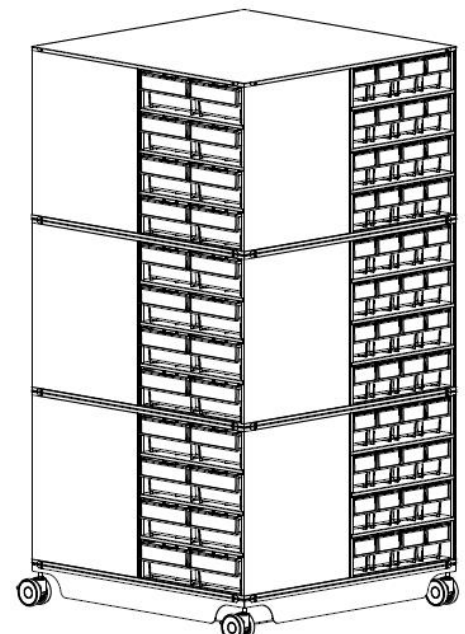

Поворотная кассетница КП-03:
1xКассетница поворотная (без кассет)
+ 6xКассета К-01/1
+ 6xКассета К-01/2

ESD	Общепром.
189 200 ₺	99 800 ₺