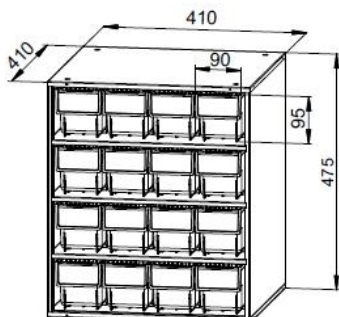

Кассета К-01/2 (16 ящиков)

ESD	Общепром.
14 700 Р	6 100 Р