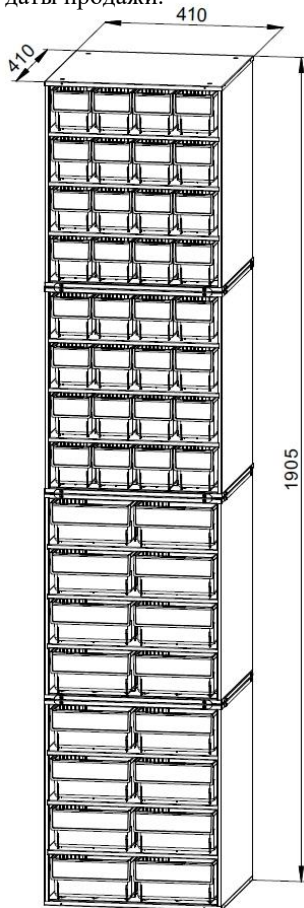

Стационарная кассетница ESD:
2xКассета К-01/1 ESD
+ 2xКассета К-01/2 ESD
+ 3xПолка укор. К-01/ПУ ESD
55 200 Р