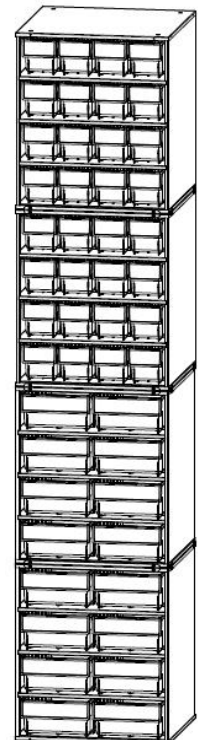

Поворотная кассетница ESD:  
 1xКассетница поворотная (без кассет) ESD  
 + 12xКассета К-01/1 ESD  
 164 500 Р

Полка укороченная К-01/ПУ ESD  
 1 200 Р

Наименование	Габаритные размеры, мм			Вес Брутто, кг	Цена, руб.	
	Высота	Ширина	Глубина		ESD	Общепром.
<b>К-01/1 Кассета ( в комплекте 8 ящиков пластиковых Б 400x185x100 мм)</b>	475	410	410	15,9	<b>11 100</b>	<b>4 800</b>
<b>К-01/2 Кассета ( в комплекте 16 ящиков пластиковых Б 400x92x100 мм)</b>	475	410	410	17,7	<b>14 700</b>	<b>6 100</b>
<b>К-01/ПУ Полка укороченная</b>	20	413	413	3,2	<b>1 200</b>	-
<b>К-01 Кассетница поворотная ESD (без кассет)</b>	1545	820	820	63,5	<b>34 400</b>	-

## ПРАЙС-ЛИСТ (стр. 2 из 2) Кассетница ДиКом К-01 ESD Варианты комплектации (модели)

Кассета К-01/1 (8 ящиков)

ESD	Общепром.
11 100 ₺	4 800 ₺

Кассета К-01/2 (16 ящиков)

ESD	Общепром.
14 700 ₺	6 100 ₺

Полка укороченная  
К-01/ПУ ESD  
1 200 ₺

Стационарная кассетница:  
1xКассета К-01/1  
+ 1xКассета К-01/2  
+ 1xПолка укор. К-01/ПУ ESD

ESD	Общепром.
27 000 ₺	12 100 ₺

Стационарная кассетница:  
1xКассета К-01/1  
+ 2xКассета К-01/2  
+ 2xПолка укор. К-01/ПУ ESD

ESD	Общепром.
42 900 ₺	19 400 ₺

Стационарная кассетница:  
2xКассета К-01/1  
+ 2xКассета К-01/2  
+ 3xПолка укор. К-01/ПУ ESD

ESD	Общепром.
55 200 ₺	25 400 ₺

Поворотная кассетница КП-01:  
1xКассетница поворотная (без кассет)  
+ 12xКассета К-01/1