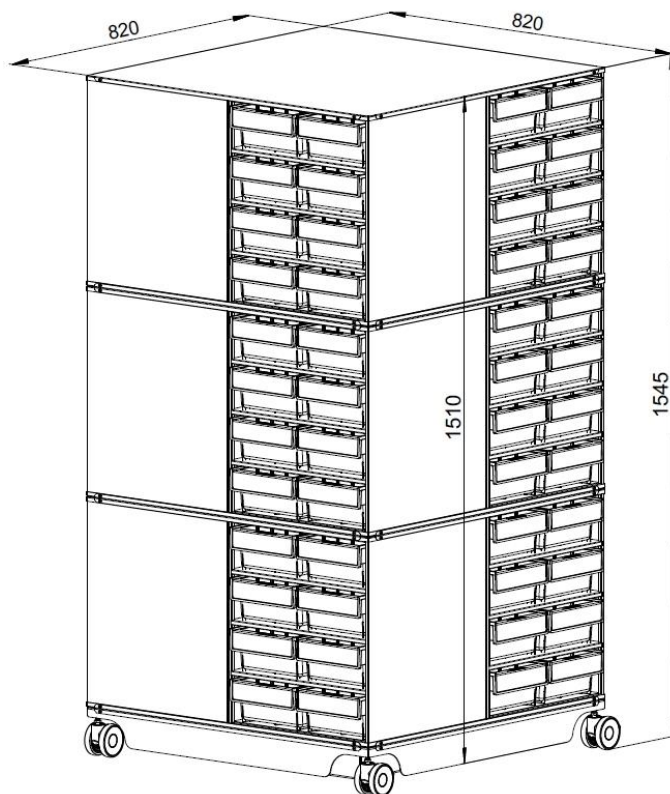

Кассета К-01/1 (8 ящиков)

ESD	Общепром.
11 100 Р	4 800 Р

Кассета К-01/2 (16 ящиков)

ESD	Общепром.
14 700 Р	6 100 Р

Стационарная кассетница ESD:  
 2xКассета К-01/1 ESD  
 + 2xКассета К-01/2 ESD  
 + 3xПолка укор. К-01/ПУ ESD  
 55 200 Р

Поворотная кассетница ESD:  
 1xКассетница поворотная (без кассет) ESD  
 + 12xКассета К-01/1 ESD  
 164 500 Р

Полка укороченная К-01/ПУ ESD  
 1 200 Р

Наименование	Габаритные размеры, мм			Вес Брутто, кг	Цена, руб.	
	Высота	Ширина	Глубина		ESD	Общепром.
<b>К-01/1 Кассета ( в комплекте 8 ящиков пластиковых Б 400x185x100 мм)</b>	475	410	410	15,9	<b>11 100</b>	<b>4 800</b>
<b>К-01/2 Кассета ( в комплекте 16 ящиков пластиковых Б 400x92x100 мм)</b>	475	410	410	17,7	<b>14 700</b>	<b>6 100</b>
<b>К-01/ПУ Полка укороченная</b>	20	413	413	3,2	<b>1 200</b>	-
<b>К-01 Кассетница поворотная ESD (без кассет)</b>	1545	820	820	63,5	<b>34 400</b>	-