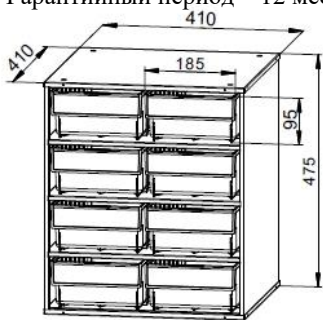

Кассета К-01/1 (8 ящиков)

ESD	Общепром.
11 100 Р	4 800 Р