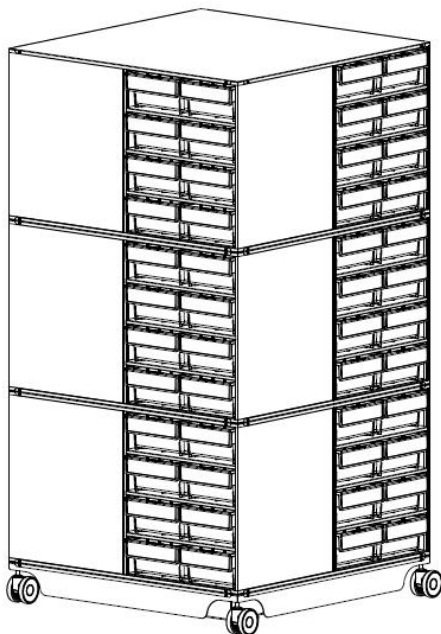

Поворотная кассетница КП-01:
1xКассетница поворотная (без кассет)
+ 12xКассета К-01/1

ESD	Общепром.
167 600 ₺	92 000 ₺