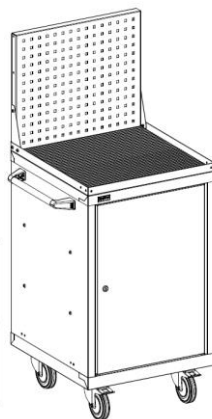

ПРАЙС-ЛИСТ

Тумбы инструментальные серии ДиКом ВЛ