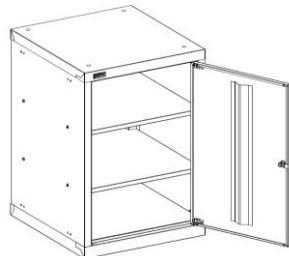

ДиКом ВЛ-010

10 900 руб.