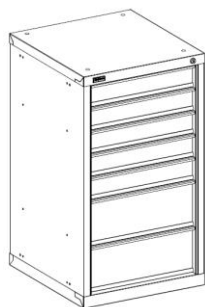

ДиКом ВЛ-017

26 800 руб.