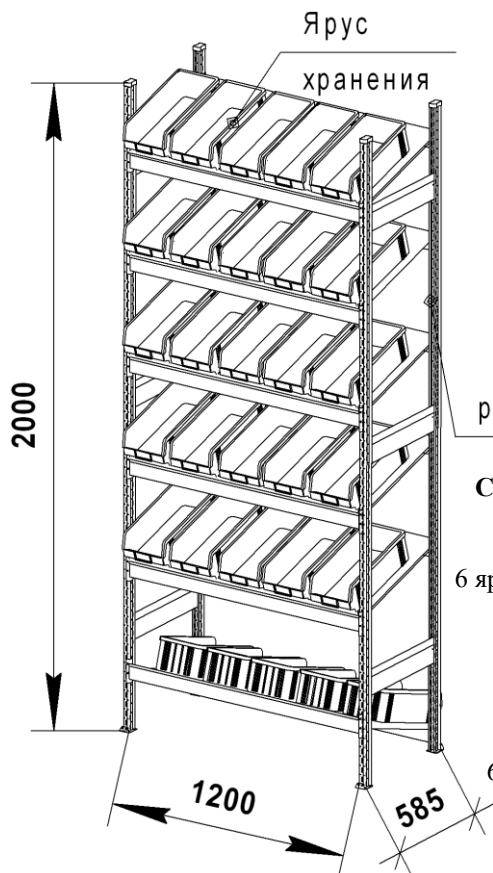

ПРАЙС-ЛИСТ

Стеллаж ДиКом СТ-023 наклонный

Мах нагрузка на ярус хранения – 400 кг
Мах нагрузка на секцию стеллажа – 2500 кг

- Стеллаж металлический. Предназначен для хранения различных мелких грузов в пластиковых ящиках, установленных на наклонные ярусы хранения.
- Стеллаж изготавливается высотой 2000 мм, шириной 1200 мм и глубиной 585 мм. Количество ярусов хранения – не менее трех. Ярус хранения состоит из двух балок, крепежа для балок, упора и четырех полок. Нижний ярус хранения может устанавливаться как основные вышестоящие ярусы или под противоположным углом для хранения неиспользуемых ящиков. Пластиковые ящики в стандартную комплектацию не входят и приобретаются отдельно. Цвет ящиков - красный и синий. Загрузка ящиков может производиться как с лицевой, так и с обратной стороны стеллажа. Стеллаж имеет возможность регулирования ярусов хранения по высоте с шагом 43 мм.
- К раме стеллажа можно присоединить ярусы хранения следующего стеллажа. При установке стеллажей в линию нагрузочные характеристики сохраняются.
- Рама стеллажа имеет разборную конструкцию и состоит из отдельных элементов. Балки стеллажа крепятся к рамам с помощью зацепов и фиксируются винтами-саморезами.
- Рама изготавливается в 2-х вариантах: оцинкованная и окрашенная порошковой краской серого цвета RAL 7038.
- Балки стеллажа СТ-023 и Упор 1200 окрашены порошковой краской, цвет серый RAL 7038. Полка 300x600 изготавливается в двух вариантах: оцинкованная и окрашенная порошковой краской серого цвета RAL 7038.
- Стеллаж отгружается в разобранном виде. Инструкция по сборке прилагается.
- При работе со Стеллажами широко используются Ящики пластиковые разных размеров (см. Прайс-лист на Ящики пластиковые).
- Стеллаж сертифицирован. Гарантийный срок – 12 месяцев с даты продажи.