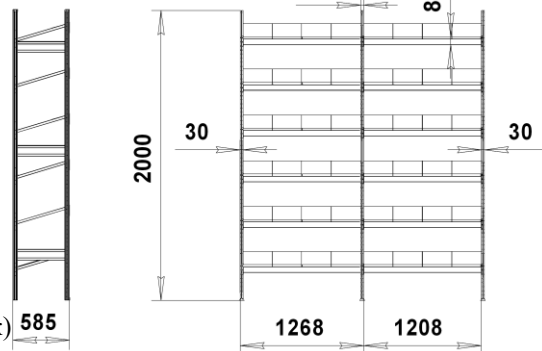

**СУММАРНАЯ НАГРУЗКА
НА СЕКЦИЮ СТЕЛЛАЖА
не более 2500 кг**

**НАГРУЗКА НА ЯРУС
ХРАНЕНИЯ
не более 400 кг**

Схема вариантов установки
СТ-023 Стеллаж наклонный

Стеллаж СТ-023 наклонный цинк
(без ящиков)
Рама 2000x585 цинк – 2 шт.
6 ярусов хранения (Полки окр./цинк)
16 806 руб./16 086 руб.

Стеллаж СТ-023 наклонный
(без ящиков)
Рама 2000x585 – 2 шт.
6 ярусов хранения (Полки окр./цинк)
17 206 руб./16 486 руб.