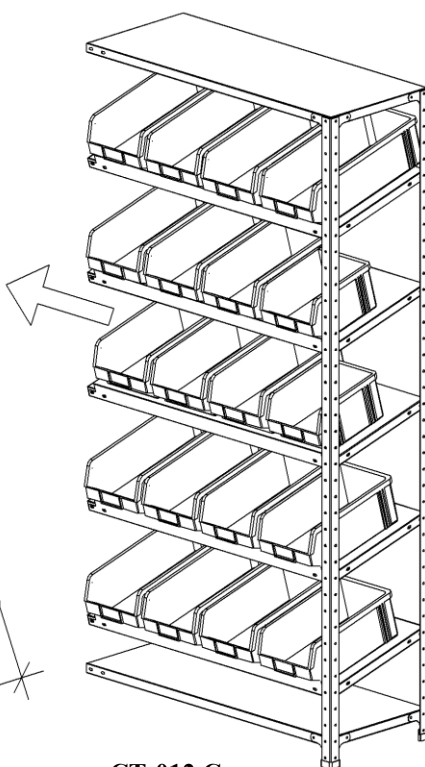

ПРАЙС-ЛИСТ Стеллаж наклонный ДиКом СТ-012

- Стеллаж металлический. Предназначен для хранения различных мелких грузов в пластиковых ящиках, установленных на наклонные полки.
- Стеллаж изготавливается высотой 2000 мм, шириной 1000 мм, глубиной 400 мм и имеет 5 ярусов хранения. Нижний ярус хранения может устанавливаться как основные вышестоящие ярусы или под противоположным углом для хранения неиспользуемых ящиков (см. рисунок). При необходимости можно купить дополнительные ярусы хранения. Ярус хранения состоит из полки с крепежом и упора. Пластиковые ящики в стандартную комплектацию не входят и приобретаются отдельно. Цвет ящиков - красный и синий. Загрузка ящиков может производиться как с лицевой, так и с обратной стороны стеллажа.
- Стеллаж изготавливается в двух видах: СТ-012 Стеллаж наклонный и СТ-012 Стеллаж наклонный дополнительный. Дополнительный стеллаж не является самостоятельным изделием и присоединяется к СТ-012 Стеллаж наклонный при установке стеллажей в линию. Нагрузочные характеристики при установке стеллажей в линию сохраняются.
- Стеллаж имеет возможность регулирования ярусов хранения по высоте с шагом 50 мм.
- Все элементы стеллажа окрашены порошковой краской. Цвет серый RAL 7038.
- Стеллаж отгружается в разобранном виде. Сборка стеллажа производится с помощью винтов. Инструкция по сборке прилагается.
- При работе со Стеллажами широко используются Ящики пластиковые разных размеров (см. Прайс-лист на Ящики пластиковые).
- Стеллаж сертифицирован. Гарантийный срок – 12 месяцев с даты продажи.

СУММАРНАЯ НАГРУЗКА НА СЕКЦИЮ СТЕЛЛАЖА не более 500 КГ
РАСПРЕДЕЛЕННАЯ НАГРУЗКА НА ЯРУС ХРАНЕНИЯ не более 60 КГ

СТ-012 Стеллаж наклонный (без ящиков) 7 285 руб.

СТ-012 Стеллаж наклонный дополнительный (без ящиков) 6 265 руб.