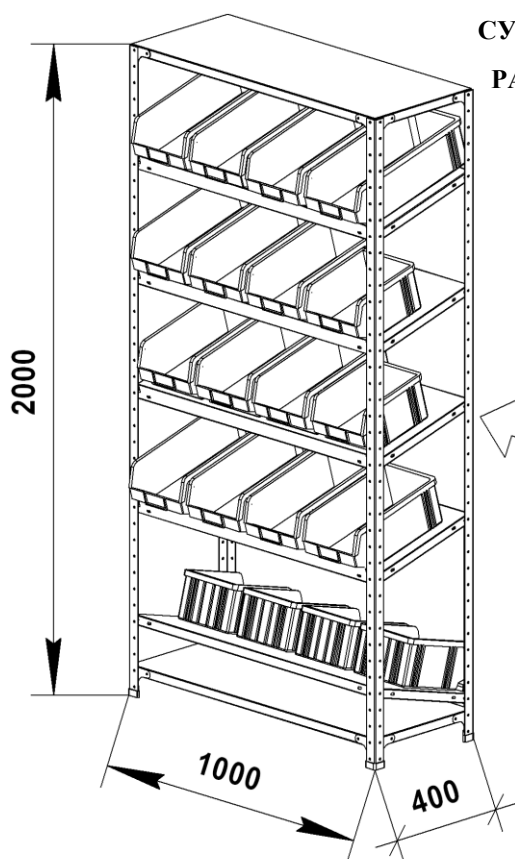

ПРАЙС-ЛИСТ Стеллаж наклонный ДиКом СТ-012

- Стеллаж металлический. Предназначен для хранения различных мелких грузов в пластиковых ящиках, установленных на наклонные полки.
- Стеллаж изготавливается высотой 2000 мм, шириной 1000 мм, глубиной 400 мм и имеет 5 ярусов хранения. Нижний ярус хранения может устанавливаться как основные вышестоящие ярусы или под противоположным углом для хранения неиспользуемых ящиков (см. рисунок). При необходимости можно купить дополнительные ярусы хранения. Ярус хранения состоит из полки с крепежом и упора. Пластиковые ящики в стандартную комплектацию не входят и приобретаются отдельно. Цвет ящиков - красный и синий. Загрузка ящиков может производиться как с лицевой, так и с обратной стороны стеллажа.
- Стеллаж изготавливается в двух видах: СТ-012 Стеллаж наклонный и СТ-012 Стеллаж наклонный дополнительный. Дополнительный стеллаж не является самостоятельным изделием и присоединяется к СТ-012 Стеллаж наклонный при установке стеллажей в линию. Нагрузочные характеристики при установке стеллажей в линию сохраняются.
- Стеллаж имеет возможность регулирования ярусов хранения по высоте с шагом 50 мм.
- Все элементы стеллажа окрашены порошковой краской. Цвет серый RAL 7038.
- Стеллаж отгружается в разобранном виде. Сборка стеллажа производится с помощью винтов. Инструкция по сборке прилагается.
- При работе со Стеллажами широко используются Ящики пластиковые разных размеров (см. Прайс-лист на Ящики пластиковые).
- Стеллаж сертифицирован. Гарантийный срок – 12 месяцев с даты продажи.

СУММАРНАЯ НАГРУЗКА НА СЕКЦИЮ СТЕЛЛАЖА не более 500 КГ
РАСПРЕДЕЛЕННАЯ НАГРУЗКА НА ЯРУС ХРАНЕНИЯ не более 60 КГ

СТ-012 Стеллаж наклонный (без ящиков) 7 285 руб.

СТ-012 Стеллаж наклонный дополнительный (без ящиков) 6 265 руб.