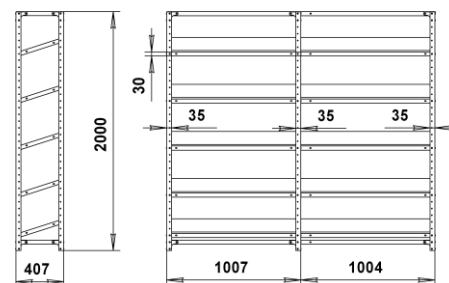

СУММАРНАЯ НАГРУЗКА НА СЕКЦИЮ СТЕЛЛАЖА не более 500 КГ
РАСПРЕДЕЛЕННАЯ НАГРУЗКА НА ЯРУС ХРАНЕНИЯ не более 60 КГ

СТ-012 Стеллаж наклонный (без ящиков) 7 285 руб.

СТ-012 Стеллаж наклонный дополнительный (без ящиков) 6 265 руб.

Схема вариантов установки СТ-012 Стеллаж наклонный

Наименование	Количество ярусов хранения	Габаритные размеры Высота x Ширина x Глубина, мм	Вес Брутто, кг	Цена, руб.
СТ-012 Стеллаж наклонный основной	5	2000x1007x407	35,3	7 285
СТ-012 Стеллаж наклонный дополнительный	5	2000x1004x407	30,8	6 265
СТ-012 Ярус хранения наклонный	1		3,9	845