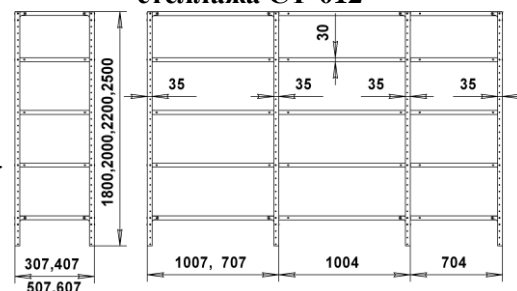

**СУММАРНАЯ НАГРУЗКА  
 НА СЕКЦИЮ СТЕЛЛАЖА  
 не более 500 кг**

**Ребро жесткости устанавливается  
 только на полку шириной 1000 мм**

**Схема вариантов установки  
 стеллажа СТ-012**

Элементы стеллажа СТ-012	Габаритные размеры Высота x Ширина x Глубина, мм	Вес Брутто, кг	Цена, руб.	Элементы стеллажа СТ-012	Габаритные размеры Высота x Ширина x Глубина, мм	Вес Брутто, кг	Цена, руб.
СТ-012 Полка 300x700 цинк/окр	30x700x300	2	270/310	СТ-012 Стойка 1800 У	1800x35x35	2,1	475
СТ-012 Полка 400x700 цинк/окр	30x700x400	2,5	330/380	СТ-012 Стойка 2000 У	2000x35x35	2,3	510
СТ-012 Полка 500x700 цинк/окр	30x700x500	3	390/450	СТ-012 Стойка 2200 У	2200x35x35	2,5	550
СТ-012 Полка 600x700 цинк/окр	30x700x600	3,5	450/520	СТ-012 Стойка 2500 У	2500x35x35	2,8	600
СТ-012 Полка 300x1000 цинк/окр	30x1000x300	2,7	370/415	СТ-012 Ограничитель 300	30x7x295	0,16	70
СТ-012 Полка 400x1000 цинк/окр	30x1000x400	3,4	445/510	СТ-012 Ограничитель 400	30x7x395	0,21	85
СТ-012 Полка 500x1000 цинк/окр	30x1000x500	4,1	530/610	СТ-012 Ограничитель 500	30x7x495	0,25	100
СТ-012 Полка 600x1000 цинк/окр	30x1000x600	4,8	610/700	СТ-012 Ограничитель 600	30x7x595	0,3	115
Ребро жесткости на полку 1000	27x996x27	0,6	86	СТ-012 Ограничитель 700	30x696x33	0,37	135
Разделитель полок 300	283x80x304	1	380	СТ-012 Ограничитель 1000	30x996x33	0,4	150
СТ-012 Угольник (с крепежом)		0,05	22	СТ-012 Разделитель книг	200x120x150	0,5	165
				СТ-012 Ножка регулировочная с крепежом (2шт.)		0,3	260