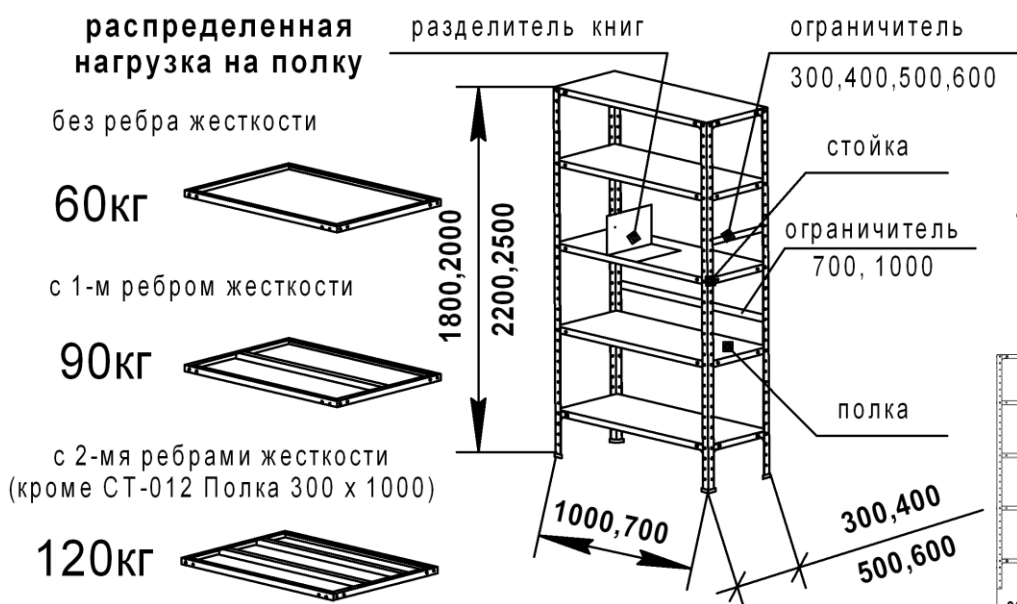

## ПРАЙС-ЛИСТ Стеллаж полочный ДиКом СТ-012

- Стеллаж металлический. Предназначен для хранения документов и различных мелких грузов в помещениях офисов, архивов, книгохранилищ, складов и т.д.
- Стеллаж продается элементами и имеет возможность моделирования по количеству полок, по высоте, глубине и ширине. К стойкам стеллажа можно присоединить полки следующего стеллажа.
- При установке стеллажей в линию нагрузочные характеристики сохраняются.
- Стеллаж изготавливается высотой 1800 мм, 2000 мм, 2200 мм и 2500 мм; глубиной – 300 мм, 400 мм, 500 мм и 600 мм; шириной – 700 мм и 1000 мм. Допустимое минимальное количество полок на секцию стеллажа - не менее четырех. Сборка стеллажа производится с помощью винтов.
- Стеллаж имеет возможность регулирования полок по высоте с шагом 50 мм.
- Изготавливается с оцинкованными или окрашенными полками. Рама окрашена. Порошковая краска, цвет серый RAL 7038.
- Стеллаж отгружается в разобранном виде. Инструкция по сборке прилагается.
- Стеллаж сертифицирован. Гарантийный срок – 12 месяцев с даты продажи.