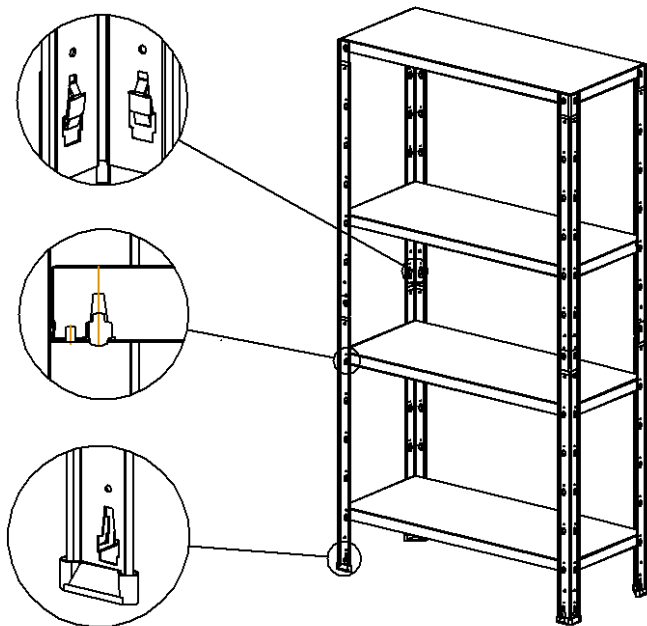

## ПРАЙС-ЛИСТ Стеллаж СТ-011К

- Стеллаж металлический. Предназначен для хранения документов и различных мелких грузов в помещениях офисов, складов, в гаражах, на дачах, на балконах и т. д.
- Стеллаж на зацепах. Полки стеллажа устанавливаются на зацепы стоек стеллажа. Стойки стеллажа разборные.
- Стеллаж изготавливается по габаритным размерам в следующих вариантах:
  - Высота стеллажа 1360 мм, ширина 810 мм, глубина 310 мм (в комплекте 4 полки);
  - Высота стеллажа 1760 мм, ширина 1010 мм, глубина 310 мм (в комплекте 5 полок);
  - Высота стеллажа 1760 мм, ширина 1010 мм, глубина 410 мм (в комплекте 5 полок);
  - Высота стеллажа 1760 мм, ширина 1010 мм, глубина 510 мм (в комплекте 5 полок).
- Полки стеллажа регулируются по высоте с шагом 100 мм.
- Все элементы стеллажа изготовлены из оцинкованного металла.
- Стеллаж отгружается в разобранном виде в форме брикета (см. Рисунок). Инструкция по сборке прилагается.
- Стеллаж сертифицирован. Гарантийный срок – 12 месяцев с даты продажи.

Внешний вид упаковки стеллажей СТ-011К

СТ-011К Стеллаж  
 1360x810x310 (4 полки) - 2 000 руб.

СТ-011К Стеллаж  
 1760x1010x310 (5 полок) – 2 850 руб.  
 1760x1010x410 (5 полок) - 3 400 руб.  
 1760x1010x510 (5 полок) - 3 950 руб.

Наименование	Высота, мм	Ширина, мм	Глубина, мм	Вес Брутто, кг	Цена, руб.
СТ-011К Стеллаж 1360x810x310 цинк (4 полки)	1360	810	310	11,8	2 000
СТ-011К Стеллаж 1760x1010x310 цинк (5 полок)	1760	1010	310	17,2	2 850
СТ-011К Стеллаж 1760x1010x410 цинк (5 полок)	1760	1010	410	20,5	3 400
СТ-011К Стеллаж 1760x1010x510 цинк (5 полок)	1760	1010	510	24	3 950