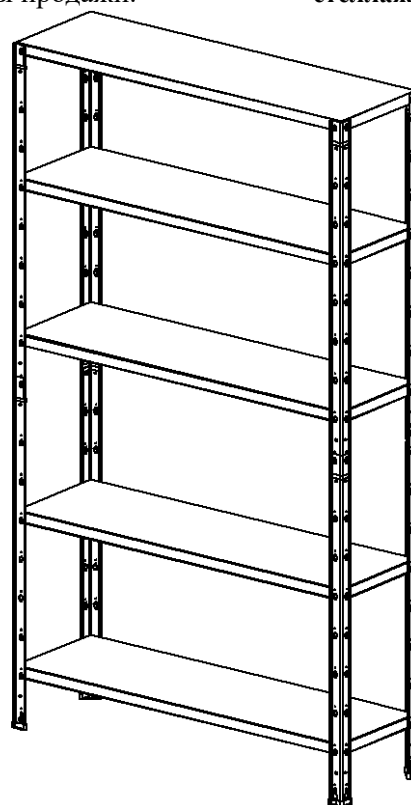

## ПРАЙС-ЛИСТ Стеллаж СТ-011К

- Стеллаж металлический. Предназначен для хранения документов и различных мелких грузов в помещениях офисов, складов, в гаражах, на дачах, на балконах и т. д.
- Стеллаж на зацепах. Полки стеллажа устанавливаются на зацепы стоек стеллажа. Стойки стеллажа разборные.
- Стеллаж изготавливается по габаритным размерам в следующих вариантах:
  - Высота стеллажа 1360 мм, ширина 810 мм, глубина 310 мм (в комплекте 4 полки);
  - Высота стеллажа 1760 мм, ширина 1010 мм, глубина 310 мм (в комплекте 5 полок);
  - Высота стеллажа 1760 мм, ширина 1010 мм, глубина 410 мм (в комплекте 5 полок);
  - Высота стеллажа 1760 мм, ширина 1010 мм, глубина 510 мм (в комплекте 5 полок).
- Полки стеллажа регулируются по высоте с шагом 100 мм.
- Все элементы стеллажа изготовлены из оцинкованного металла.
- Стеллаж отгружается в разобранном виде в форме брикета (см. Рисунок). Инструкция по сборке прилагается.
- Стеллаж сертифицирован. Гарантийный срок – 12 месяцев с даты продажи.

Внешний вид упаковки стеллажей СТ-011К

СТ-011К Стеллаж  
 1360x810x310 (4 полки) - 2 000 руб.

СТ-011К Стеллаж  
 1760x1010x310 (5 полок) – 2 850 руб.  
 1760x1010x410 (5 полок) - 3 400 руб.  
 1760x1010x510 (5 полок) - 3 950 руб.

Наименование	Высота, мм	Ширина, мм	Глубина, мм	Вес Брутто, кг	Цена, руб.
СТ-011К Стеллаж 1360x810x310 цинк (4 полки)	1360	810	310	11,8	2 000
СТ-011К Стеллаж 1760x1010x310 цинк (5 полок)	1760	1010	310	17,2	2 850
СТ-011К Стеллаж 1760x1010x410 цинк (5 полок)	1760	1010	410	20,5	3 400
СТ-011К Стеллаж 1760x1010x510 цинк (5 полок)	1760	1010	510	24	3 950