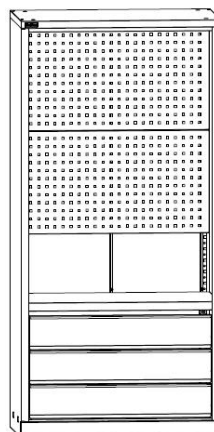

ДиКом ВЛ-052/Б Шкаф инстр.
14 000 руб.

Модули для внутреннего наполнения:

ВЛ-05/Б Экран
1 500 руб.

ВЛ-05/Б Полка цинк
550 руб.

ВЛ-05/Б Ящик
3 300 руб.

Наименование	Габаритные размеры, мм			Вес Брутто, кг	Цена, руб.
	Высота	Ширина	Глубина		
Шкафы инструментальные					
ДиКом ВЛ-052/Б Шкаф инстр.	1820	871	550	45,2	14 000
Модули шкафа					
ВЛ-05/Б Экран	449	854	35	3,1	1 500
ВЛ-05/Б Полка цинк	37	865	485	3,6	550
ВЛ-05/Б Ящик	148	765	460	6,6	3 300

Все цены указаны с НДС. Оказываются услуги по доставке, такелажные услуги и услуги по сборке.
 Цены действительны с 04 июня 2018 г.

ПРАЙС-ЛИСТ (стр. 2 из 2)
Шкафы серии ДиКом ВЛ-052/Б
Варианты комплектации (модели)

ДиКом ВЛ-052-01/Б
18 500 руб.

ДиКом ВЛ-052-02/Б
18 100 руб.

ДиКом ВЛ-052-03/Б
24 700 руб.

ДиКом ВЛ-052-04/Б
27 450 руб.

ДиКом ВЛ-052-05/Б
30 750 руб.

ДиКом ВЛ-052-06/Б
20 450 руб.

ДиКом ВЛ-052-07/Б
23 750 руб.