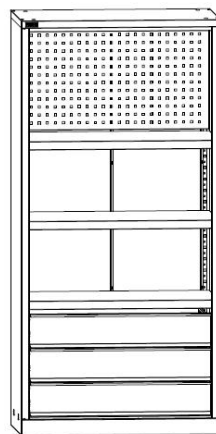

ДиКом ВЛ-052/Б Шкаф инстр.
14 000 руб.

Модули для внутреннего наполнения:

ВЛ-05/Б Экран
1 500 руб.

ВЛ-05/Б Полка цинк
550 руб.

ВЛ-05/Б Ящик
3 300 руб.

Наименование	Габаритные размеры, мм			Вес Брутто, кг	Цена, руб.
	Высота	Ширина	Глубина		
Шкафы инструментальные					
ДиКом ВЛ-052/Б Шкаф инстр.	1820	871	550	45,2	14 000
Модули шкафа					
ВЛ-05/Б Экран	449	854	35	3,1	1 500
ВЛ-05/Б Полка цинк	37	865	485	3,6	550
ВЛ-05/Б Ящик	148	765	460	6,6	3 300

ДиКом ВЛ-052-01/Б
18 500 руб.

ДиКом ВЛ-052-02/Б
18 100 руб.

ДиКом ВЛ-052-03/Б
24 700 руб.

ДиКом ВЛ-052-04/Б
27 450 руб.

ДиКом ВЛ-052-05/Б
30 750 руб.

ДиКом ВЛ-052-06/Б
20 450 руб.

ДиКом ВЛ-052-07/Б
23 750 руб.