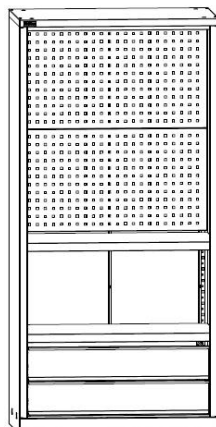

ДиКом ВЛ-052/Б Шкаф инстр.
14 000 руб.

Модули для внутреннего наполнения:

ВЛ-05/Б Экран
1 500 руб.

ВЛ-05/Б Полка цинк
550 руб.

ВЛ-05/Б Ящик
3 300 руб.

Наименование	Габаритные размеры, мм			Вес Брутто, кг	Цена, руб.
	Высота	Ширина	Глубина		
Шкафы инструментальные					
ДиКом ВЛ-052/Б Шкаф инстр.	1820	871	550	45,2	14 000
Модули шкафа					
ВЛ-05/Б Экран	449	854	35	3,1	1 500
ВЛ-05/Б Полка цинк	37	865	485	3,6	550
ВЛ-05/Б Ящик	148	765	460	6,6	3 300

Все цены указаны с НДС. Оказываются услуги по доставке, такелажные услуги и услуги по сборке.
 Цены действительны с 04 июня 2018 г.

ПРАЙС-ЛИСТ (стр. 2 из 2)
Шкафы серии ДиКом ВЛ-052/Б
Варианты комплектации (модели)

ДиКом ВЛ-052-01/Б
18 500 руб.

ДиКом ВЛ-052-02/Б
18 100 руб.

ДиКом ВЛ-052-03/Б
24 700 руб.

ДиКом ВЛ-052-04/Б
27 450 руб.

ДиКом ВЛ-052-05/Б
30 750 руб.

ДиКом ВЛ-052-06/Б
20 450 руб.

ДиКом ВЛ-052-07/Б
23 750 руб.