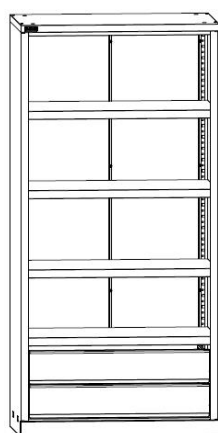

ДиКом ВЛ-052-11/Б
22 800 руб.