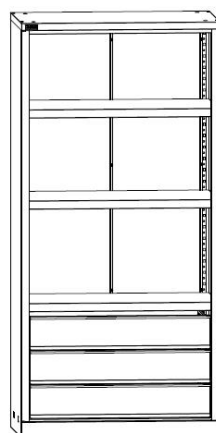

ДиКом ВЛ-052/Б Шкаф инстр.
14 000 руб.

Модули для внутреннего наполнения:

ВЛ-05/Б Экран
1 500 руб.

ВЛ-05/Б Полка цинк
550 руб.

ВЛ-05/Б Ящик
3 300 руб.

Наименование	Габаритные размеры, мм			Вес Брутто, кг	Цена, руб.
	Высота	Ширина	Глубина		
Шкафы инструментальные					
ДиКом ВЛ-052/Б Шкаф инстр.	1820	871	550	45,2	14 000
Модули шкафа					
ВЛ-05/Б Экран	449	854	35	3,1	1 500
ВЛ-05/Б Полка цинк	37	865	485	3,6	550
ВЛ-05/Б Ящик	148	765	460	6,6	3 300

ДиКом ВЛ-052-08/Б
27 050 руб.

ДиКом ВЛ-052-09/Б
29 800 руб.

ДиКом ВЛ-052-10/Б
19 500 руб.

ДиКом ВЛ-052-11/Б
22 800 руб.

ДиКом ВЛ-052-12/Б
25 550 руб.

ДиКом ВЛ-052-13/Б
28 850 руб.

Цены действительны с 04 июня 2018 г.