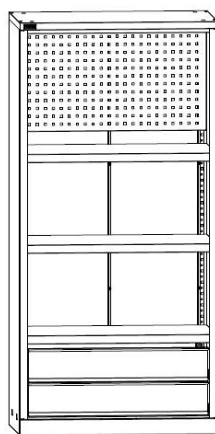

ДиКом ВЛ-052/Б Шкаф инстр.
14 000 руб.

Модули для внутреннего наполнения:

ВЛ-05/Б Экран
1 500 руб.

ВЛ-05/Б Полка цинк
550 руб.

ВЛ-05/Б Ящик
3 300 руб.

Наименование	Габаритные размеры, мм			Вес Брутто, кг	Цена, руб.
	Высота	Ширина	Глубина		
Шкафы инструментальные					
ДиКом ВЛ-052/Б Шкаф инстр.	1820	871	550	45,2	14 000
Модули шкафа					
ВЛ-05/Б Экран	449	854	35	3,1	1 500
ВЛ-05/Б Полка цинк	37	865	485	3,6	550
ВЛ-05/Б Ящик	148	765	460	6,6	3 300

ДиКом ВЛ-052-01/Б
18 500 руб.

ДиКом ВЛ-052-02/Б
18 100 руб.

ДиКом ВЛ-052-03/Б
24 700 руб.

ДиКом ВЛ-052-04/Б
27 450 руб.

ДиКом ВЛ-052-05/Б
30 750 руб.

ДиКом ВЛ-052-06/Б
20 450 руб.

ДиКом ВЛ-052-07/Б
23 750 руб.