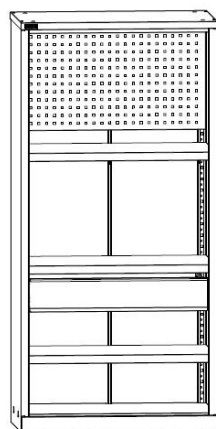

ДиКом ВЛ-052/Б Шкаф инстр.
14 000 руб.

Модули для внутреннего наполнения:

ВЛ-05/Б Экран
1 500 руб.

ВЛ-05/Б Полка цинк
550 руб.

ВЛ-05/Б Ящик
3 300 руб.

Наименование	Габаритные размеры, мм			Вес Брутто, кг	Цена, руб.
	Высота	Ширина	Глубина		
Шкафы инструментальные					
ДиКом ВЛ-052/Б Шкаф инстр.	1820	871	550	45,2	14 000
Модули шкафа					
ВЛ-05/Б Экран	449	854	35	3,1	1 500
ВЛ-05/Б Полка цинк	37	865	485	3,6	550
ВЛ-05/Б Ящик	148	765	460	6,6	3 300

ДиКом ВЛ-052-01/Б
18 500 руб.

ДиКом ВЛ-052-02/Б
18 100 руб.

ДиКом ВЛ-052-03/Б
24 700 руб.

ДиКом ВЛ-052-04/Б
27 450 руб.

ДиКом ВЛ-052-05/Б
30 750 руб.

ДиКом ВЛ-052-06/Б
20 450 руб.

ДиКом ВЛ-052-07/Б
23 750 руб.