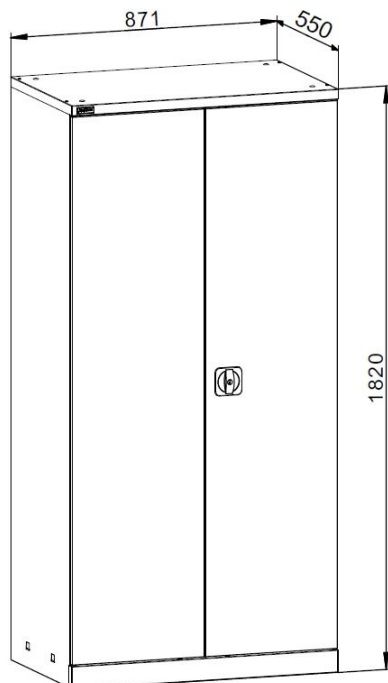

ДиКом ВЛ-052/Б Шкаф инстр.
14 000 руб.

Модули для внутреннего наполнения:

ВЛ-05/Б Экран
1 500 руб.

ВЛ-05/Б Полка цинк
550 руб.

ВЛ-05/Б Ящик
3 300 руб.

Наименование	Габаритные размеры, мм			Вес Брутто, кг	Цена, руб.
	Высота	Ширина	Глубина		
Шкафы инструментальные					
ДиКом ВЛ-052/Б Шкаф инстр.	1820	871	550	45,2	14 000
Модули шкафа					
ВЛ-05/Б Экран	449	854	35	3,1	1 500
ВЛ-05/Б Полка цинк	37	865	485	3,6	550
ВЛ-05/Б Ящик	148	765	460	6,6	3 300