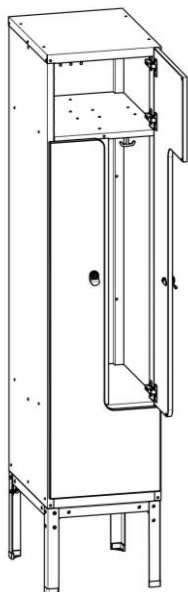

**Шкаф ОД-329 (1 шт.)**  
+ Подставка 300

**Шкаф ОД-329 (2 шт.)**  
+ Подставка-скамейка 800

Наименование	Габаритные размеры Высота х Ширина х Глубина, мм	Вес Брутто, кг	Цена, руб.
<b>ОД-329 разб.</b>	1600x400x520	35	<b>11 000</b>
Подставка-скамейка 800 разб. ДСП	418x800x900	16,5	<b>5 800</b>
Подставка-скамейка 800 разб. Пл	412x800x900	17,5	<b>8 500</b>
Подставка 150x400x500 разб.	152x400x500	2,7	<b>1 560</b>
Подставка 150x800x500 разб.	152x800x500	4	<b>1 770</b>
Подставка 300x400x500 разб.	302x400x500	3,5	<b>1 770</b>