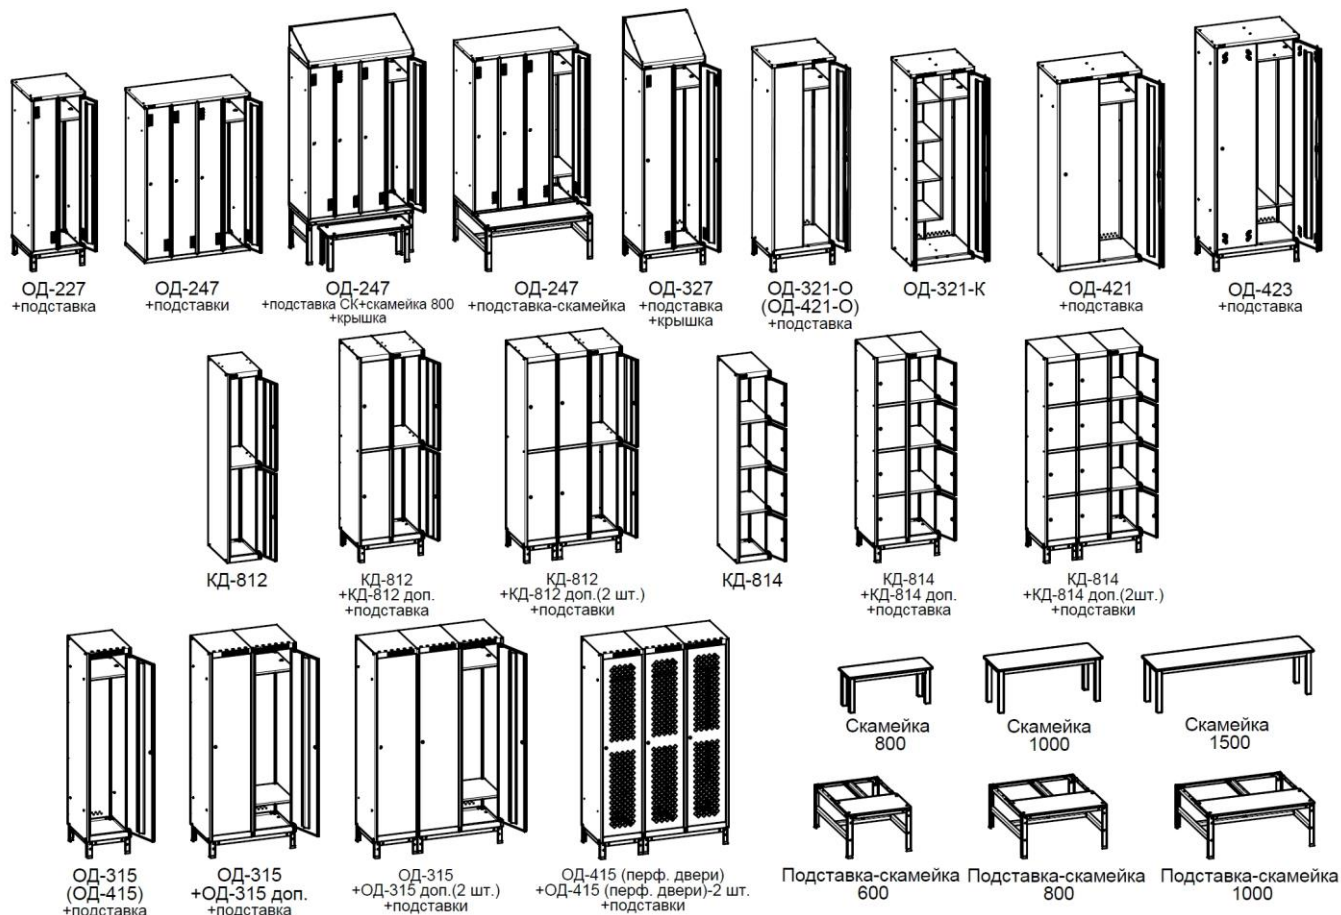

### Шкафы гардеробные и секционные

- Шкафы металлические. Изготавливаются в разборном варианте.
- Замки ключевые типа «Cam Lock». Ригельная (тяги «вверх-вниз») и флажковая (язычок замка за боковую стенку) системы запираения.
- Все шкафы имеют правостороннее открывание дверей, кроме ОД-321-О, ОД-421-О (распашные двери).
- Окрашены порошковой краской. Цвет серый RAL 7038. Двери шкафов ОД-227, ОД-247, ОД-327, ОД-315, ОД-415, КД-812, КД-814 окрашены в цвета: серый RAL 7038, синий RAL 5012, оранжевый RAL 3022 и зеленый RAL 6024. Шкаф ОД-423 - корпус серый RAL 7038, двери синие RAL 5012. Шкафы ОД-415 изготавливаются также с перфорированной дверью (только серые RAL 7038).
- На шкафы можно установить замок под навесной замок вместо ключевого замка без изменения цены.
- Все шкафы укомплектованы бирками для ключей.
- Шкафы можно установить на подставки высотой 150 мм. На Подставку СК (под скамейку, высота 400 мм) устанавливается только шкаф ОД-247. Использование подставок делает удобной уборку помещений и сохраняет внешний вид шкафа.
- Изделия сертифицированы. Гарантийный срок – 12 месяцев с даты продажи.