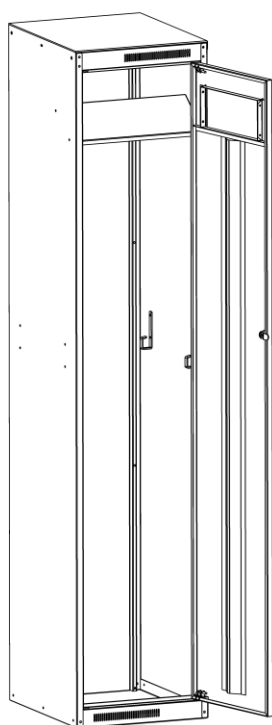

### Шкафы для сервиса (обмена) рабочей одежды

- Шкафы предназначены для рабочей одежды: КД-401 – для сбора грязной, АС-1010 – для раскладки чистой рабочей одежды.
- Шкафы металлические, на заклепках. Изготавливаются в сборном и разборном вариантах. Сборка осуществляется с помощью заклепочника.
- Шкаф для грязной рабочей одежды КД-401 представляет собой одностворчатый шкаф. Дверь шкафа закрывается на замок. Внутри шкаф оборудован крючками для навешивания полиэтиленового мешка для грязной одежды. Грязная рабочая одежда сбрасывается в шкаф через «окно» на двери шкафа.
- Шкаф для чистой рабочей одежды АС-1010 представляет собой шкаф, имеющий 10 ячеек. Для раскладки чистой рабочей одежды открывается общая дверь, для получения - каждая ячейка открывается своим ключом. Ячейки пронумерованы. Размеры ячейки ВхШхГ, мм: 145х320/255х415 (через / указана ширина дверцы ячейки).
- Шкафы имеют перфорацию для вентиляции на верхней и нижней лицевых панелях.
- Замки ключевые «EURO-LOCKS» (Германия). Флажковая система запираения (язычок замка за боковую стенку).
- Окрашены порошковой краской. Цвет серый RAL 7038.
- Шкафы укомплектованы бирками для ключей.
- На шкафы можно установить наклонную крышу.
- Гарантийный срок – 12 месяцев с момента продажи.

АС-1010 разб.+Крыша/  
АС-1010+Крыша  
18 910 руб./ 20 410 руб.

Модель	Вариант изготовления	Система запираения	Цвет	Габаритные размеры Высота x Ширина x Глубина, мм	Вес Брутто, кг	Цена, руб.
АС-1010 разб. Шкаф для чистой рабочей одежды	разборный	флажковая	серый	1820x380x450	42	18 100
АС-1010 Шкаф для чистой рабочей одежды	сборный	флажковая	серый	1820x380x450	42,1	19 600
КД-401 разб. Шкаф для грязной рабочей одежды	разборный	флажковая	серый	1820x380x450	28	8 100
КД-401 Шкаф для грязной рабочей одежды	сборный	флажковая	серый	1820x380x450	27,9	9 600
Крыша к КД-401, АС-1010			серый	150x384x450	2,5	810
Вставка пластиков. для идентификации ячейки 38x70мм						27