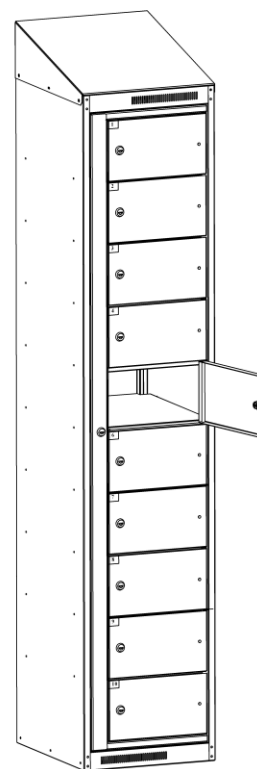

### Шкафы для сервиса (обмена) рабочей одежды

- Шкафы предназначены для рабочей одежды: КД-401 – для сбора грязной, АС-1010 – для раскладки чистой рабочей одежды.
- Шкафы металлические, на заклепках. Изготавливаются в сборном и разборном вариантах. Сборка осуществляется с помощью заклепочника.
- Шкаф для грязной рабочей одежды КД-401 представляет собой одностворчатый шкаф. Дверь шкафа закрывается на замок. Внутри шкаф оборудован крючками для навешивания полиэтиленового мешка для грязной одежды. Грязная рабочая одежда сбрасывается в шкаф через «окно» на двери шкафа.
- Шкаф для чистой рабочей одежды АС-1010 представляет собой шкаф, имеющий 10 ячеек. Для раскладки чистой рабочей одежды открывается общая дверь, для получения - каждая ячейка открывается своим ключом. Ячейки пронумерованы. Размеры ячейки ВхШхГ, мм: 145х320/255х415 (через / указана ширина дверцы ячейки).
- Шкафы имеют перфорацию для вентиляции на верхней и нижней лицевых панелях.
- Замки ключевые «EURO-LOCKS» (Германия). Флажковая система запираения (язычок замка за боковую стенку).
- Окрашены порошковой краской. Цвет серый RAL 7038.
- Шкафы укомплектованы бирками для ключей.
- На шкафы можно установить наклонную крышу.
- Гарантийный срок – 12 месяцев с момента продажи.

АС-1010 разб.+Крыша/  
АС-1010+Крыша  
18 910 руб./ 20 410 руб.

Модель	Вариант изготовления	Система запираения	Цвет	Габаритные размеры Высота x Ширина x Глубина, мм	Вес Брутто, кг	Цена, руб.
АС-1010 разб. Шкаф для чистой рабочей одежды	разборный	флажковая	серый	1820x380x450	42	18 100
АС-1010 Шкаф для чистой рабочей одежды	сборный	флажковая	серый	1820x380x450	42,1	19 600
КД-401 разб. Шкаф для грязной рабочей одежды	разборный	флажковая	серый	1820x380x450	28	8 100
КД-401 Шкаф для грязной рабочей одежды	сборный	флажковая	серый	1820x380x450	27,9	9 600
Крыша к КД-401, АС-1010			серый	150x384x450	2,5	810
Вставка пластиков. для идентификации ячейки 38x70мм						27