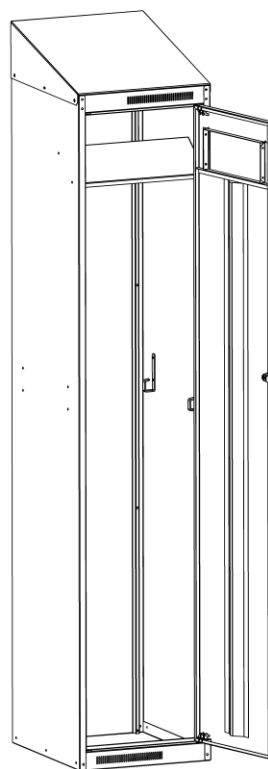

### Шкафы для сервиса (обмена) рабочей одежды

- Шкафы предназначены для рабочей одежды: КД-401 – для сбора грязной, АС-1010 – для раскладки чистой рабочей одежды.
- Шкафы металлические, на заклепках. Изготавливаются в сборном и разборном вариантах. Сборка осуществляется с помощью заклепочника.
- Шкаф для грязной рабочей одежды КД-401 представляет собой одностворчатый шкаф. Дверь шкафа закрывается на замок. Внутри шкаф оборудован крючками для навешивания полиэтиленового мешка для грязной одежды. Грязная рабочая одежда сбрасывается в шкаф через «окно» на двери шкафа.
- Шкаф для чистой рабочей одежды АС-1010 представляет собой шкаф, имеющий 10 ячеек. Для раскладки чистой рабочей одежды открывается общая дверь, для получения - каждая ячейка открывается своим ключом. Ячейки пронумерованы. Размеры ячейки ВхШхГ, мм: 145х320/255х415 (через / указана ширина дверцы ячейки).
- Шкафы имеют перфорацию для вентиляции на верхней и нижней лицевых панелях.
- Замки ключевые «EURO-LOCKS» (Германия). Флажковая система запираения (язычок замка за боковую стенку).
- Окрашены порошковой краской. Цвет серый RAL 7038.
- Шкафы укомплектованы бирками для ключей.
- На шкафы можно установить наклонную крышу.
- Гарантийный срок – 12 месяцев с момента продажи.

АС-1010 разб.+Крыша/  
АС-1010+Крыша  
18 910 руб./ 20 410 руб.

Модель	Вариант изготовления	Система запираения	Цвет	Габаритные размеры Высота x Ширина x Глубина, мм	Вес Брутто, кг	Цена, руб.
АС-1010 разб. Шкаф для чистой рабочей одежды	разборный	флажковая	серый	1820x380x450	42	18 100
АС-1010 Шкаф для чистой рабочей одежды	сборный	флажковая	серый	1820x380x450	42,1	19 600
КД-401 разб. Шкаф для грязной рабочей одежды	разборный	флажковая	серый	1820x380x450	28	8 100
КД-401 Шкаф для грязной рабочей одежды	сборный	флажковая	серый	1820x380x450	27,9	9 600
Крыша к КД-401, АС-1010			серый	150x384x450	2,5	810
Вставка пластиков. для идентификации ячейки 38x70мм						27