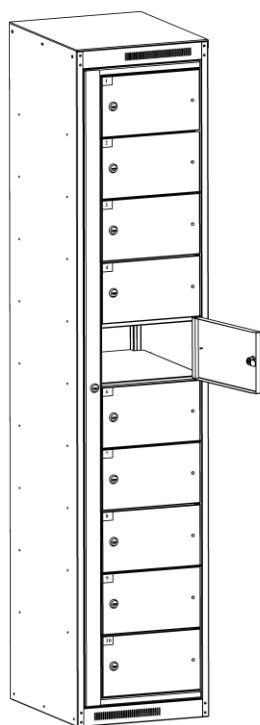

### Шкафы для сервиса (обмена) рабочей одежды

- Шкафы предназначены для рабочей одежды: КД-401 – для сбора грязной, АС-1010 – для раскладки чистой рабочей одежды.
- Шкафы металлические, на заклепках. Изготавливаются в сборном и разборном вариантах. Сборка осуществляется с помощью заклепочника.
- Шкаф для грязной рабочей одежды КД-401 представляет собой одностворчатый шкаф. Дверь шкафа закрывается на замок. Внутри шкаф оборудован крючками для навешивания полиэтиленового мешка для грязной одежды. Грязная рабочая одежда сбрасывается в шкаф через «окно» на двери шкафа.
- Шкаф для чистой рабочей одежды АС-1010 представляет собой шкаф, имеющий 10 ячеек. Для раскладки чистой рабочей одежды открывается общая дверь, для получения - каждая ячейка открывается своим ключом. Ячейки пронумерованы. Размеры ячейки ВхШхГ, мм: 145х320/255х415 (через / указана ширина дверцы ячейки).
- Шкафы имеют перфорацию для вентиляции на верхней и нижней лицевых панелях.
- Замки ключевые «EURO-LOCKS» (Германия). Флажковая система запираения (язычок замка за боковую стенку).
- Окрашены порошковой краской. Цвет серый RAL 7038.
- Шкафы укомплектованы бирками для ключей.
- На шкафы можно установить наклонную крышу.
- Гарантийный срок – 12 месяцев с момента продажи.

АС-1010 разб.+Крыша/  
АС-1010+Крыша  
18 910 руб./ 20 410 руб.

Модель	Вариант изготовления	Система запираения	Цвет	Габаритные размеры Высота x Ширина x Глубина, мм	Вес Брутто, кг	Цена, руб.
АС-1010 разб. Шкаф для чистой рабочей одежды	разборный	флажковая	серый	1820x380x450	42	18 100
АС-1010 Шкаф для чистой рабочей одежды	сборный	флажковая	серый	1820x380x450	42,1	19 600
КД-401 разб. Шкаф для грязной рабочей одежды	разборный	флажковая	серый	1820x380x450	28	8 100
КД-401 Шкаф для грязной рабочей одежды	сборный	флажковая	серый	1820x380x450	27,9	9 600
Крыша к КД-401, АС-1010			серый	150x384x450	2,5	810
Вставка пластиков. для идентификации ячейки 38x70мм						27