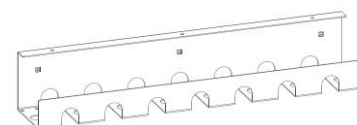

Полка навесная на экран А4 ESD  
890 руб.

Полка навесная на экран ESD  
620 руб.

Кабельканал ESD  
830 руб.

Лоток навесной на экран А4 ESD  
850 руб.

Лоток навесной на экран ESD  
510 руб.

Крючок навесной на экран (5 шт.)  
380 руб.

Держатель для полотенец ESD  
830 руб.

Держатель для ключей ESD  
250 руб.

Держатель для отверток ESD  
240 руб.

Наименование	Габаритные размеры			Вес брутто, кг	Цена, руб.
	Высота, мм	Ширина, мм	Глубина, мм		
Полка навесная на экран А4 ESD	69	454	250	1,8	890
Полка навесная на экран ESD	69	454	160	1,2	620
Лоток навесной на экран А4 ESD	244	279	75	2	850
Лоток навесной на экран ESD	104	179	75	1,3	510
Держатель для полотенец ESD	92	384	125	1,5	830
Держатель для ключей ESD	244	120	35	0,4	250
Держатель для отверток ESD	44	384	35	0,5	240
Кабельканал ESD	100	560	100	1,3	830
Крючок на экран (5 шт.)	60	25	50	0,3	380