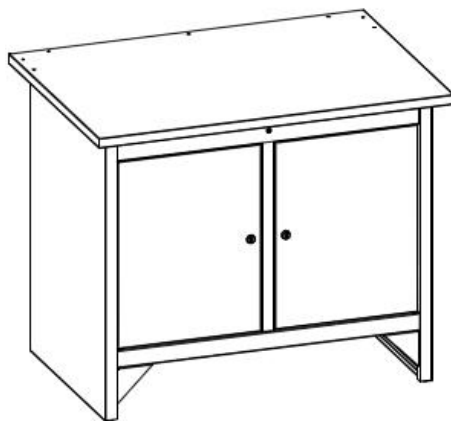

ПРАЙС-ЛИСТ (стр. 2 из 3)
Верстак серии ДиКом ВЛ-К-100-ЦФ

Макс. нагрузка на верстак – 200 кг.
Макс. нагрузка на полку – 30 кг.

ДиКом ВЛ-К-100-ЦФ
Высота x Ширина x Глубина, мм: 830 x 1000 x 700
13 500 руб.