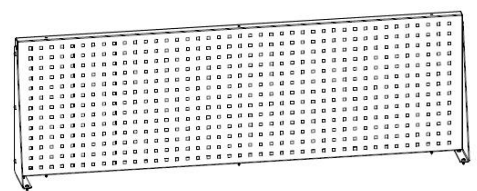

ДиКом ВЛ-150-Э1 Экран
3 480 руб.