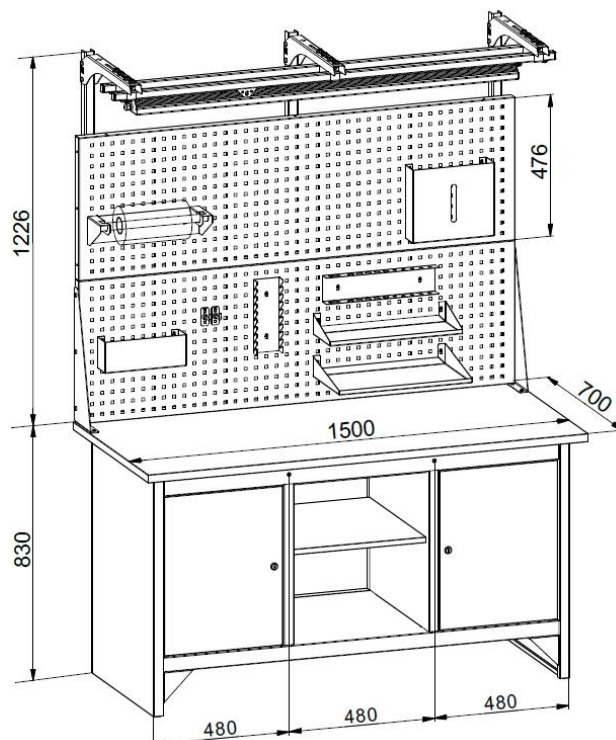

**Верстак ДиКом ВЛ-К-150-ЦФ
+ Экран ВЛ-150-Э4**

- Экраны Э3 и Э4 имеют перекладину, на которую можно установить либо светодиодный светильник, либо бегунки. Если требуется использовать и то, и другое, то необходимо установить дополнительную перекладину (приобретается отдельно).
- Освещение для верстаков устанавливается на Экраны Э3 и Э4. Освещение укомплектовано энергосберегающим светодиодным светильником с большим сроком службы, который обеспечивает освещенность 1200 Lx рабочей поверхности верстака. На торце расположены удобная кнопка включения-выключения и диммер, который позволяет регулировать яркость. Угол наклона светильника регулируется с возможностью фиксации. Светильник укомплектован кабелем длиной 3 метра.
- Верстаки окрашены эпоксидной порошковой краской, устойчивой к механическим воздействиям и агрессивным жидкостям. Двери тумб и экраны – цвет синий RAL 5012; корпус и полки – цвет серый RAL 7038.
- При работе с верстаками широко используются Ящики пластиковые разных размеров (см. Прайс-лист на Ящики пластиковые).
- Верстаки отгружаются со склада в разобранном виде. Инструкция по сборке прилагается.
- Изделия сертифицированы. Гарантийный срок – 12 месяцев с даты продажи.