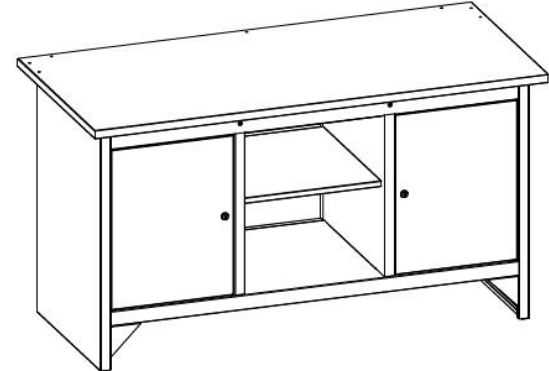

ПРАЙС-ЛИСТ (стр. 3 из 3) Верстак серии ДиКом ВЛ-К-150-ЦФ

Макс. нагрузка на верстак – 200 кг.
Макс. нагрузка на полку – 30 кг.

ДиКом ВЛ-К-150-ЦФ
Высота x Ширина x Глубина, мм: 830 x 1500 x 700
17 900 руб.

ДиКом ВЛ-150 Экраны Варианты комплектации (модели)