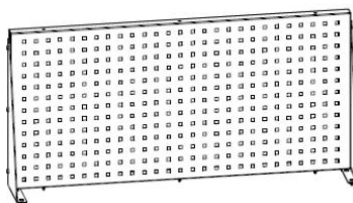

ДиКом ВЛ-100 Экраны
Варианты комплектации (модели)

ДиКом ВЛ-100-Э1 Экран
2 530 руб.