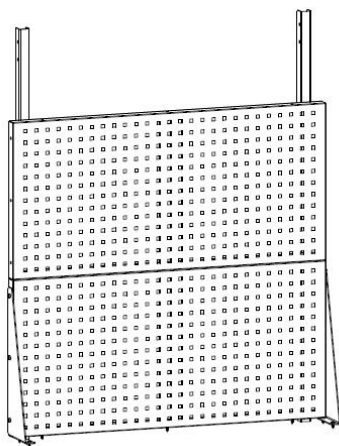

ДиКом ВЛ-100-Э2 Экран
5 235 руб.