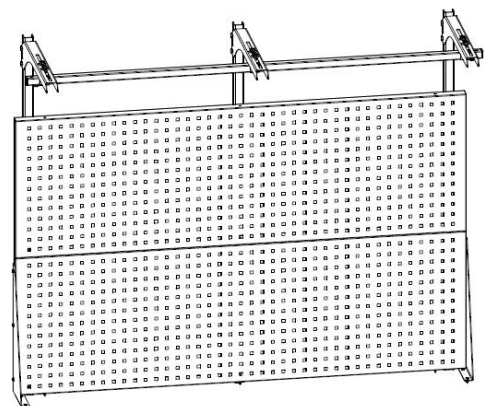

ДиКом ВЛ-150-Э4 Экран
9 780 руб.

Аксессуары на консоль