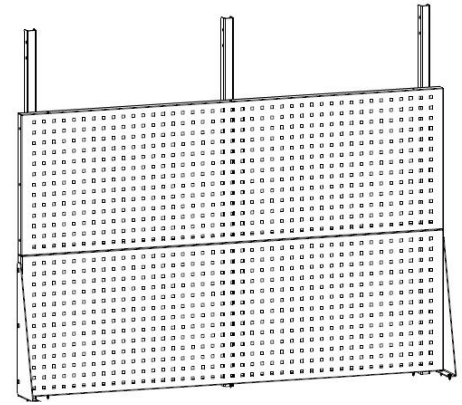

ДиКом ВЛ-150-Э2 Экран
7 580 руб.