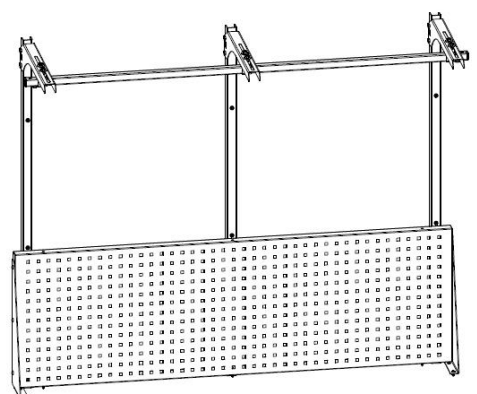

ДиКом ВЛ-150-Э3 Экран
7 000 руб.