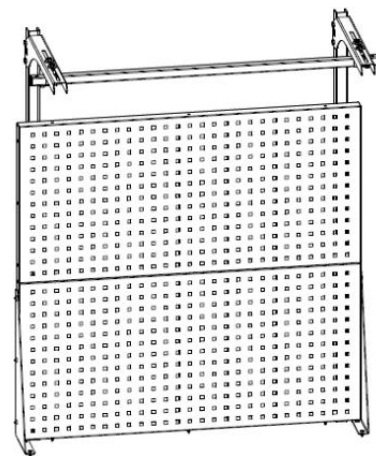

ДиКом ВЛ-100-Э4 Экран
6 835 руб.

Аксессуары на консоль

Цены действительны с 30 января 2017 г.