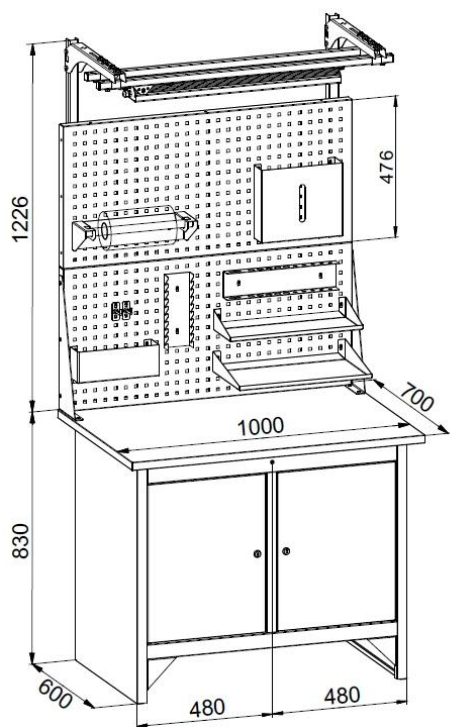

ПРАЙС-ЛИСТ (стр. 1 из 3) ВЕРСТАКИ серии ДиКом ВЛ-К

➤ **НОВИНКА!!!**

- Верстаки предназначены для производственных предприятий, мастерских различных направлений, гаражей, школ и т. д.
- Верстаки изготовлены из металла и имеют сборно-разборную конструкцию.
- Верстак ВЛ-К-100-ЦФ состоит из двух тумб. Двери тумб закрываются на замок EURO-LOCKS (Германия, 2000 комбинаций). Каждая тумба укомплектована одной полкой, причем в одной тумбе полка является стационарной, а в другой – регулируется по высоте с шагом 50 мм. Максимальная нагрузка на полку – 30 кг.
- Верстак ВЛ-К-150-ЦФ состоит из двух тумб и открытых полок. Двери тумб закрываются на замок EURO-LOCKS (Германия, 2000 комбинаций). Каждая тумба укомплектована одной полкой. Полки регулируются по высоте с шагом 50 мм. Максимальная нагрузка на полку – 30 кг.
- Столешницы верстаков изготовлены из фанеры толщиной 24 мм. Фанера покрыта оцинкованным листовым металлом. **Допустимая равномерно распределенная нагрузка на столешницу - не более 200 кг.**
- На верстак можно установить Экран перфорированный (Э1, Э2, Э3, Э4). На экран с помощью зацепов легко устанавливаются различные аксессуары (см. Прайс-лист на Аксессуары к экрану). Максимальная нагрузка на Экран – 50 кг.

ПРАЙС-ЛИСТ (стр. 2 из 3)
Верстак серии ДиКом ВЛ-К-100-ЦФ

Макс. нагрузка на верстак – 200 кг.
Макс. нагрузка на полку – 30 кг.

ДиКом ВЛ-К-100-ЦФ
Высота x Ширина x Глубина, мм: 830 x 1000 x 700
13 500 руб.