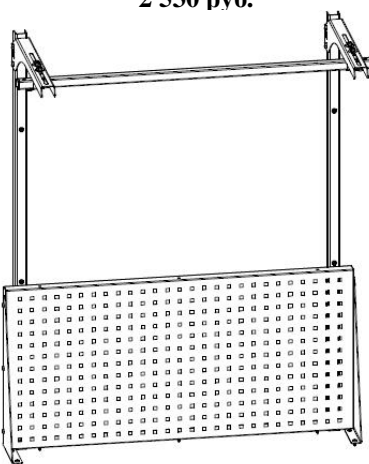

ДиКом ВЛ-100-Э3 Экран
5 005 руб.