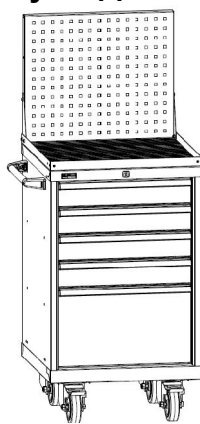

ВС-015 с доп. элементами
45 800 руб.