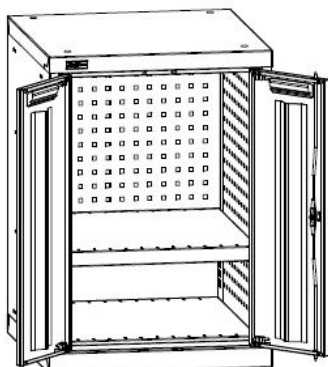

Тумба ВС-010
15 300 руб.

Тумба ВС-030
17 700 руб.

Тумбы с распашными дверцами поставляются без полок и экранов на заднюю стенку! Они покупаются отдельно!

Типоразмер 01

Ширина 565 мм, глубина 600 мм

Тумба ВС-010
с дополнительной полкой
16 850 руб.

Тумба ВС-010
с доп. полкой и экраном
18 520 руб.

ВС-01 Экран в тумбу
(449x500x35 мм)
1 550 руб.

ВС-01 Полка
(39,5x500x566 мм)
1 670 руб.

Типоразмер 03

Ширина 1024 мм, глубина 600 мм

Тумба ВС-030
с дополнительными полками
22 700 руб.