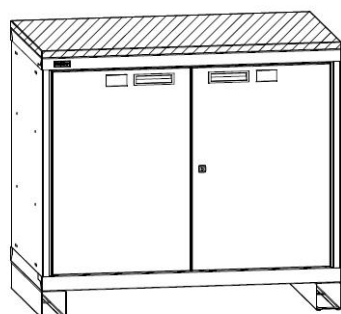

Основные типоразмеры тумб ДиКом ВС (примеры изделий)

Типоразмер 01

Ширина 565 мм, глубина 600 мм

ВС-010 со столешницей
17 350 руб.

ВС-017
42 900 руб.

ВС-015 с доп. элементами
45 800 руб.

Типоразмер 02

Ширина 718 мм, глубина 750 мм

ВС-027 с доп. элементами
58 610 руб.

Типоразмер 03

Ширина 1024 мм, глубина 600 мм

ВС-030 со доп. элементами
23 170 руб.

ВС-035 с доп. элементами
56 640 руб.

Тумбы одного типоразмера могут устанавливаться друг на друга с помощью комплекта для соединения тумб

BC-015
33 200 руб.

BC-017
42 900 руб.

Типоразмер 02

Ширина 718 мм, глубина 750 мм

BC-027
53 900 руб.

Типоразмер 03

Ширина 1024 мм, глубина 600 мм

BC-030
17 700 руб.