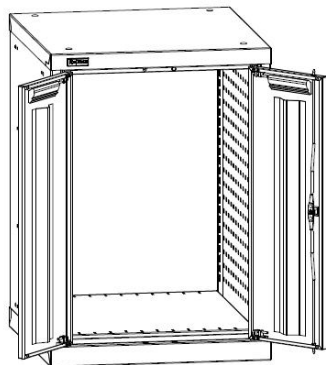

ПРАЙС-ЛИСТ (стр. 4 из 4)

Тумбы инструментальные серии ДиКом ВС

Наполнение тумб с распашными дверцами

- Тумбы ВС-010, ВС-011, ВС-030, ВС-031 имеют распашные дверцы с ригельной системой запираения и укомплектованы боковыми перфорированными экранами. Тумбы можно дополнительно оснастить ВС Полками и ВС Экранами (покупаются отдельно). **Максимальная нагрузка на ВС Полку – 200 кг. Шаг установки ВС Полок– 25 мм.**
- ВС Полки и ВС Экраны выпускаются двух типоразмеров (01 и 03/05) и устанавливаются с помощью зацепов. Одновременно на один уровень нельзя установить и ВС Полку, и ВС Экран.

Тумба ВС-010
15 300 руб.