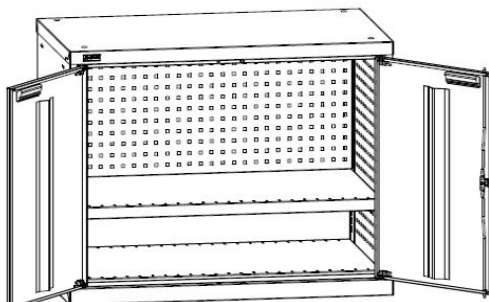

Тумба ВС-010
с доп. полкой и экраном
18 520 руб.

ВС-01 Экран в тумбу
(449x500x35 мм)
1 550 руб.

ВС-01 Полка
(39,5x500x566 мм)
1 670 руб.

Типоразмер 03

Ширина 1024 мм, глубина 600 мм

Тумба ВС-030
с дополнительными полками
22 700 руб.

Тумба ВС-030
с доп. полкой и экраном
22 400 руб.

ВС-03/05 Экран в тумбу
(449x960x35 мм)
2 200 руб.

ВС-03 Полка
(39,5x960x566 мм)
2 500 руб.

Цены действительны с 30 января 2017 г.