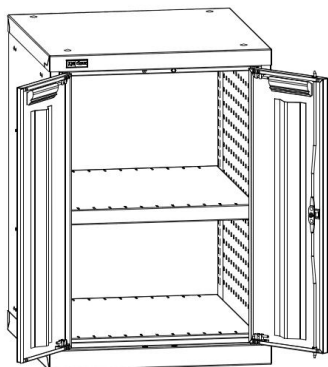

Тумба ВС-010
15 300 руб.

Тумба ВС-030
17 700 руб.

Тумбы с распашными дверцами поставляются без полок и экранов на заднюю стенку! Они покупаются отдельно!

Типоразмер 01

Ширина 565 мм, глубина 600 мм

Тумба ВС-010
с дополнительной полкой
16 850 руб.

Тумба ВС-010
с доп. полкой и экраном
18 520 руб.

ВС-01 Экран в тумбу
(449x500x35 мм)
1 550 руб.

ВС-01 Полка
(39,5x500x566 мм)
1 670 руб.

Типоразмер 03

Ширина 1024 мм, глубина 600 мм

Тумба ВС-030
с дополнительными полками
22 700 руб.