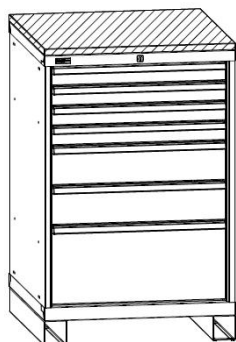

BC-015
33 200 руб.

BC-017
42 900 руб.

Типоразмер 02

Ширина 718 мм, глубина 750 мм

BC-027
53 900 руб.

Типоразмер 03

Ширина 1024 мм, глубина 600 мм

BC-030
17 700 руб.

BC-031
21 100 руб.

BC-033
36 900 руб.

BC-034
34 900 руб.

BC-035
42 100 руб.

BC-037
54 900 руб.

Элементы к тумбам

- Функционал тумб можно значительно расширить благодаря установке дополнительных элементов.

Примеры использования элементов

Итого: 55 540 руб.

Цены действительны с 30 января 2017 г.

ПРАЙС-ЛИСТ (стр. 3 из 4) Тумбы инструментальные серии ДиКом ВС

Наименование	Габаритные размеры, мм			Вес, кг	Примечание	Цена, руб.
	Высота	Ширина	Глубина			
Типоразмер 01						
ВС-010 Тумба инстр.	800	565	600	44	с распашными дверцами	15 300 руб.
ВС-011 Тумба инстр.	1000	565	600	52	с распашными дверцами	16 800 руб.
ВС-014 Тумба инстр.	600	565	600	52	4 ящика h=100 мм (3 шт.), h=200 мм (1 шт.)	27 400 руб.
ВС-015 Тумба инстр.	800	565	600	65	5 ящиков h=100 мм (4 шт.), h=200 мм (1 шт.)	33 200 руб.
ВС-017 Тумба инстр.	1000	565	600	80	7 ящиков h= 75 мм (4 шт.), h=150 мм (2 шт.), h=300 мм (1 шт.)	42 900 руб.
Типоразмер 02						
ВС-027 Тумба инстр.	1000	718	750	110	7 ящиков h= 75 мм (4 шт.), h=150 мм (2 шт.), h=300 мм (1 шт.)	53 900 руб.
Типоразмер 03						
ВС-030 Тумба инстр.	800	1024	600	66	с распашными дверцами	17 700 руб.
ВС-031 Тумба инстр.	1000	1024	600	74	с распашными дверцами	21 100 руб.
ВС-033 Тумба инстр.	1000	1024	600	103	3 ящика h=300 мм (3 шт.)	36 900 руб.
ВС-034 Тумба инстр.	600	1024	600	80	4 ящика h=100 мм (3 шт.), h=200 мм (1 шт.)	34 900 руб.
ВС-035 Тумба инстр.	800	1024	600	100	5 ящиков h=100 мм (4 шт.), h=200 мм (1 шт.)	42 100 руб.
ВС-037 Тумба инстр.	1000	1024	600	125	7 ящиков h= 75 мм (4 шт.), h=150 мм (2 шт.), h=300 мм (1 шт.)	54 900 руб.