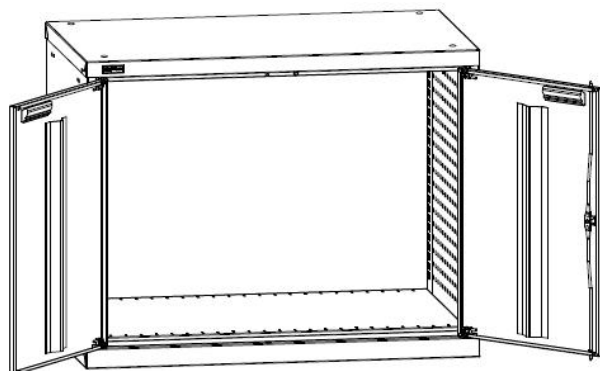

ПРАЙС-ЛИСТ (стр. 4 из 4)

Тумбы инструментальные серии ДиКом ВС

Наполнение тумб с распашными дверцами

- Тумбы ВС-010, ВС-011, ВС-030, ВС-031 имеют распашные дверцы с ригельной системой запираения и укомплектованы боковыми перфорированными экранами. Тумбы можно дополнительно оснастить ВС Полками и ВС Экранами (покупаются отдельно). **Максимальная нагрузка на ВС Полку – 200 кг. Шаг установки ВС Полок– 25 мм.**
- ВС Полки и ВС Экраны выпускаются двух типоразмеров (01 и 03/05) и устанавливаются с помощью зацепов. Одновременно на один уровень нельзя установить и ВС Полку, и ВС Экран.

Тумба ВС-010
15 300 руб.

Тумба ВС-030
17 700 руб.

Тумбы с распашными дверцами поставляются без полок и экранов на заднюю стенку! Они покупаются отдельно!

Типоразмер 01

Ширина 565 мм, глубина 600 мм

Тумба ВС-010
с дополнительной полкой
16 850 руб.