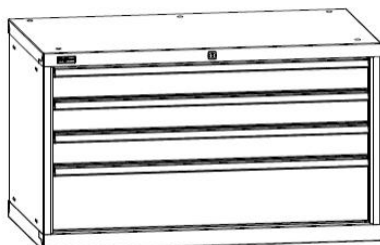

BC-015
33 200 руб.

BC-017
42 900 руб.

Типоразмер 02

Ширина 718 мм, глубина 750 мм

BC-027
53 900 руб.

Типоразмер 03

Ширина 1024 мм, глубина 600 мм

BC-030
17 700 руб.

BC-031
21 100 руб.

BC-033
36 900 руб.

BC-034
34 900 руб.

BC-035
42 100 руб.

BC-037
54 900 руб.

Элементы к тумбам

- Функционал тумб можно значительно расширить благодаря установке дополнительных элементов.

Примеры использования элементов