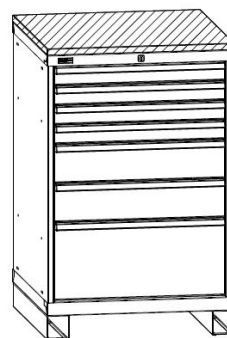

Основные типоразмеры тумб ДиКом ВС (примеры изделий)

Типоразмер 01

Ширина 565 мм, глубина 600 мм

ВС-010 со столешницей
17 350 руб.

ВС-017
42 900 руб.

ВС-015 с доп. элементами
45 800 руб.

Типоразмер 02

Ширина 718 мм, глубина 750 мм

ВС-027 с доп. элементами
58 610 руб.

Типоразмер 03

Ширина 1024 мм, глубина 600 мм

ВС-030 со доп. элементами
23 170 руб.

ВС-035 с доп. элементами
56 640 руб.

Тумбы одного типоразмера могут устанавливаться друг на друга с помощью комплекта для соединения тумб