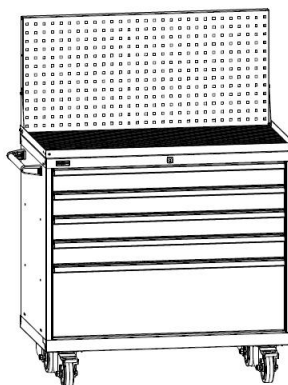

BC-015
33 200 руб.

BC-017
42 900 руб.

Типоразмер 02

Ширина 718 мм, глубина 750 мм

BC-027
53 900 руб.

Типоразмер 03

Ширина 1024 мм, глубина 600 мм

BC-030
17 700 руб.

BC-031
21 100 руб.

BC-033
36 900 руб.

BC-034
34 900 руб.

BC-035
42 100 руб.

BC-037
54 900 руб.

Элементы к тумбам

- Функционал тумб можно значительно расширить благодаря установке дополнительных элементов.

Примеры использования элементов

Стационарный вариант:

Тумба BC-027 (53 900 руб)
с элементами:
+Столешница-02 Ф (2 450 руб)
+Подставка-02 (2 260 руб)

Итого: 58 610 руб.

Передвижной вариант:

Тумба BC-035 (42 100 руб)
с элементами:
+BC-01/03 Комплект колес (9 900 руб)
+Ручка боковая-01/03 (290 руб)
+Поток-03 с Экраном (4 350 руб).