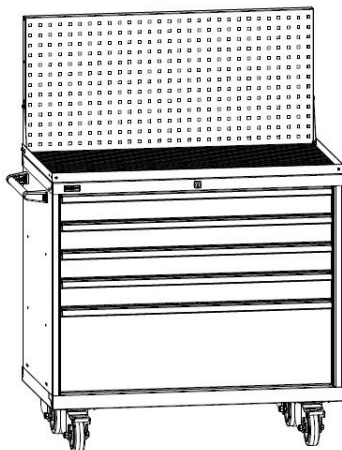

ВС-035 с доп. элементами
56 640 руб.