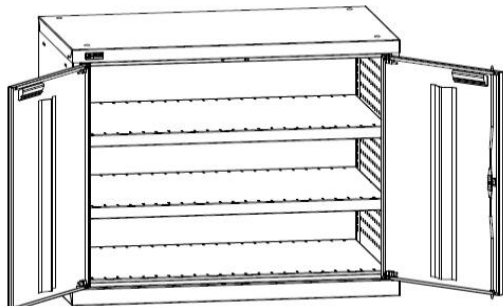

Тумба ВС-010
с доп. полкой и экраном
18 520 руб.

ВС-01 Экран в тумбу
(449x500x35 мм)
1 550 руб.

ВС-01 Полка
(39,5x500x566 мм)
1 670 руб.

Типоразмер 03

Ширина 1024 мм, глубина 600 мм

Тумба ВС-030
с дополнительными полками
22 700 руб.

Тумба ВС-030
с доп. полкой и экраном
22 400 руб.

ВС-03/05 Экран в тумбу
(449x960x35 мм)
2 200 руб.

ВС-03 Полка
(39,5x960x566 мм)
2 500 руб.

Цены действительны с 30 января 2017 г.