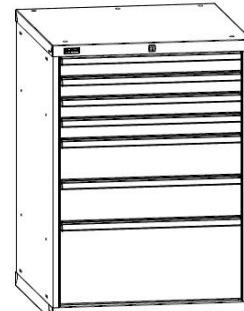

ВС-027 с доп. элементами
58 610 руб.

Типоразмер 03

Ширина 1024 мм, глубина 600 мм

ВС-030 со доп. элементами
23 170 руб.

ВС-035 с доп. элементами
56 640 руб.

Тумбы одного типоразмера могут устанавливаться друг на друга с помощью комплекта для соединения тумб

ПРАЙС-ЛИСТ (стр. 2 из 4)

Тумбы инструментальные серии ДиКом ВС

Модели тумб

Типоразмер 01

Ширина 565 мм, глубина 600 мм

BC-010
15 300 руб.

BC-011
16 800 руб.

BC-014
27 400 руб.

BC-015
33 200 руб.

BC-017
42 900 руб.

Типоразмер 02

Ширина 718 мм, глубина 750 мм

BC-027
53 900 руб.

Типоразмер 03

Ширина 1024 мм, глубина 600 мм

BC-030
17 700 руб.