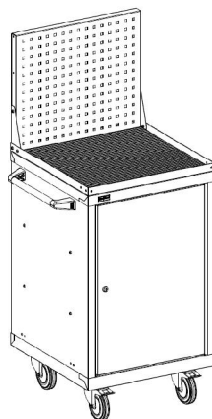

17 500 руб.

23 470 руб.

ДиКом ВЛ-017

22 600 руб.

29 520 руб.

ДиКом ВЛ-010

8 900 руб.

15 820 руб.

#### Аксессуары

Держатель для ключей  
180 руб.

Держатель для отверток  
180 руб.

Полка навесная на экран  
445 руб.

Полка навесная на экран А4  
630 руб.

Крючок (5 шт.)  
315 руб.

Наименование	Габаритные размеры Высота x Ширина x Глубина, мм	Вес Брут- то, кг	Цена, руб.	Наименование	Габаритные размеры Высота x Ширина x Глубина, мм	Вес Брут- то, кг	Цена, руб.
ВЛ-003 Тумба инстр.	400x412x600	24,5	9 800	Ручка боковая-01/03	38x430x76	0,4	290
ВЛ-010 Тумба инстр.	800x565x600	29,4	8 900	Ручка на Лоток-01	58x580x150	0,5	330
ВЛ-014 Тумба инстр.	600x565x600	40,4	14 000	Держатель для ключей	244x120x35	0,4	180
ВЛ-015 Тумба инстр.	800x565x600	49,8	17 500	Держатель для отверток	44x384x35	0,5	180
ВЛ-017 Тумба инстр.	1000x565x600	64,3	22 600	Полка навесная на экран	69x454x160	1,2	445
Столешница-01 Ф	25x565x600	6,4	2 050	Полка навесная на экран А4	69x454x250	1,8	630
Лоток-01	35x565x600	4,4	1 950	Крючок навесной на экран (5 шт.)	60x25x50	0,05	315
Лоток-01 с Экраном	476x558x35	8,1	2 900	ВЛ Комплект колес	155x85x163	7,6	3 730