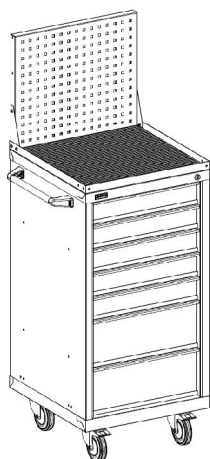

17 500 руб.

23 470 руб.

ДиКом ВЛ-017

22 600 руб.

29 520 руб.

ДиКом ВЛ-010

8 900 руб.

15 820 руб.

#### Аксессуары

Держатель для ключей  
180 руб.

Держатель для отверток  
180 руб.

Полка навесная на экран  
445 руб.

Полка навесная на экран А4  
630 руб.

Крючок (5 шт.)  
315 руб.

Наименование	Габаритные размеры Высота x Ширина x Глубина, мм	Вес Брут- то, кг	Цена, руб.	Наименование	Габаритные размеры Высота x Ширина x Глубина, мм	Вес Брут- то, кг	Цена, руб.
ВЛ-003 Тумба инстр.	400x412x600	24,5	9 800	Ручка боковая-01/03	38x430x76	0,4	290
ВЛ-010 Тумба инстр.	800x565x600	29,4	8 900	Ручка на Лоток-01	58x580x150	0,5	330
ВЛ-014 Тумба инстр.	600x565x600	40,4	14 000	Держатель для ключей	244x120x35	0,4	180
ВЛ-015 Тумба инстр.	800x565x600	49,8	17 500	Держатель для отверток	44x384x35	0,5	180
ВЛ-017 Тумба инстр.	1000x565x600	64,3	22 600	Полка навесная на экран	69x454x160	1,2	445
Столешница-01 Ф	25x565x600	6,4	2 050	Полка навесная на экран А4	69x454x250	1,8	630
Лоток-01	35x565x600	4,4	1 950	Крючок навесной на экран (5 шт.)	60x25x50	0,05	315
Лоток-01 с Экраном	476x558x35	8,1	2 900	ВЛ Комплект колес	155x85x163	7,6	3 730