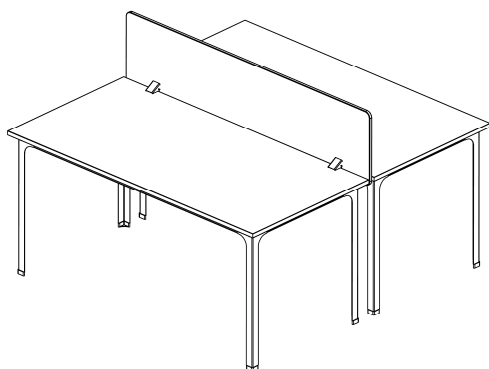

ПРАЙС-ЛИСТ

Рабочее место для персонала

- Рабочие места для персонала используются в офисах, в бизнес-центрах, на предприятиях и в других организациях.
- Рабочее место персонала состоит из элементов офисных столов (Стол, Стол-приставка, Экран). Информацию по Столам офисным читайте в прайс-листе «Столы офисные». Дополнительный элемент для рабочего места - Перегородка. Перегородка для стола изготовлена из ламинированного ДСП белого цвета толщиной 16 мм. Перегородка крепится к столу с помощью комплекта крепежа (входит в стандартную комплектацию). Если Перегородка в модели рабочего места для двух столов общая, то для жесткости конструкции необходим Комплект крепежа (доп.) к Перегородке (покупается дополнительно).
- Используя элементы (Стол, Стол-приставка, Перегородка и Экран), можно смоделировать необходимое по конфигурации рабочее место. Мы предлагаем несколько моделей рабочих мест персонала. Через / в наименовании модели указана ширина используемых офисных столов. Можно выбрать предложенную нами модель или смоделировать рабочее место персонала самостоятельно из предложенных элементов.

модель PM-01/1400 - 18 875 руб.
PM-01/1600 – 23 275 руб.
PM-01/1800 – 23 775 руб.