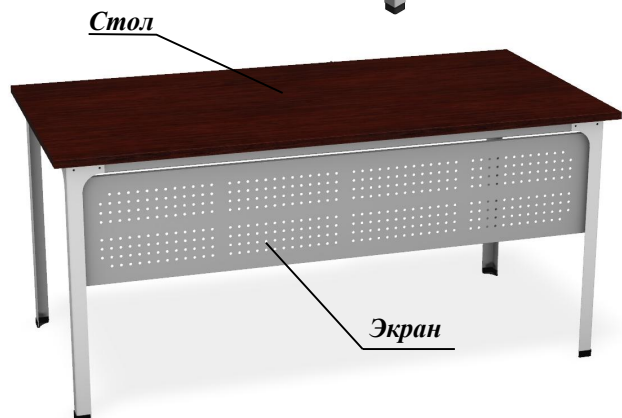

Стол П1 с Приставкой / Стол П1 с Приставкой и Экраном

Высота x Ширина x Глубина, мм:
760x1600x1600 - **15 450 руб. / 17 000 руб.**
760x1800x1600 – **15 650 руб. / 17 300 руб.**

Стол П1 / Стол П1 с Экраном

Высота x Ширина x Глубина, мм:
760x1390x800 – **8 350 руб. / 9 800 руб.**
760x1600x800 – **10 450 руб. / 12 000 руб.**
760x1800x800 – **10 650 руб. / 12 300 руб.**