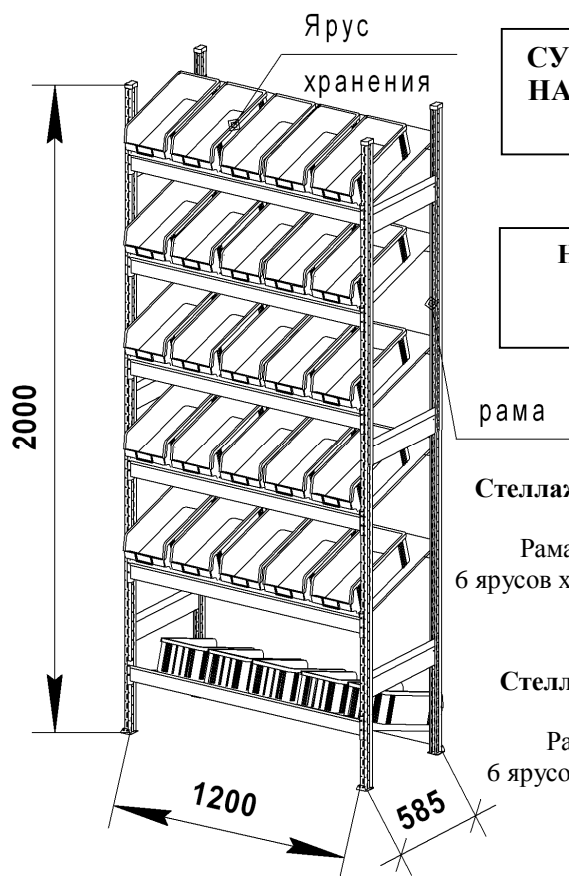

### Стеллаж ДиКом СТ-023 наклонный

**Мах нагрузка на ярус хранения – 400 кг**  
**Мах нагрузка на секцию стеллажа – 2500 кг**

- Стеллаж металлический. Предназначен для хранения различных мелких грузов в пластиковых ящиках, установленных на наклонные ярусы хранения.
- Стеллаж изготавливается высотой 2000 мм, шириной 1200 мм и глубиной 585 мм. Количество ярусов хранения – не менее трех. Ярус хранения состоит из двух балок, крепежа для балок, упора и четырех полок. Нижний ярус хранения может устанавливаться как основные вышестоящие ярусы или под противоположным углом для хранения неиспользуемых ящиков. Пластиковые ящики в стандартную комплектацию не входят и приобретаются отдельно. Цвет ящиков - красный и синий. Загрузка ящиков может производиться как с лицевой, так и с обратной стороны стеллажа. Стеллаж имеет возможность регулирования ярусов хранения по высоте с шагом 43 мм.
- К раме стеллажа можно присоединить ярусы хранения следующего стеллажа. При установке стеллажей в линию нагрузочные характеристики сохраняются.
- Рама стеллажа имеет разборную конструкцию и состоит из отдельных элементов. Балки стеллажа крепятся к рамам с помощью зацепов и фиксируются винтами-саморезами.
- Рама изготавливается в 2-х вариантах: оцинкованная и окрашенная порошковой краской серого цвета RAL 7038.
- Балки стеллажа СТ-023 и Упор 1200 окрашены порошковой краской, цвет серый RAL 7038. Полка 300x600 изготавливается в двух вариантах: оцинкованная и окрашенная порошковой краской серого цвета RAL 7038.
- Стеллаж отгружается в разобранном виде. Инструкция по сборке прилагается.
- При работе со Стеллажами широко используются Ящики пластиковые разных размеров (см. Прайс-лист на Ящики пластиковые).
- Стеллаж сертифицирован. Гарантийный срок – 12 месяцев с даты продажи.