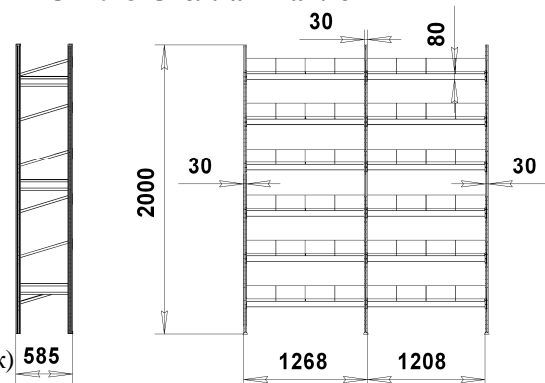

**Схема вариантов установки
СТ-023 Стеллаж наклонный**

Наименование	Вес Брутто, кг	Цена, руб.
СТ-023 Рама 2000x585	5,9	1 393
СТ-023 Рама 2000x585 цинк	5,8	1 209
СТ-023 Ярус хранения 585x1200 (наклонный) Полки окраш./ цинк	11,2	2 079/1 959

Все цены с НДС. Существует система скидок. Оказываются услуги по замерам и составлению планировок на стеллажи, а так же услуги по доставке, такелажные услуги и услуги по сборке.

Цены действительны с 30 января 2017 г.