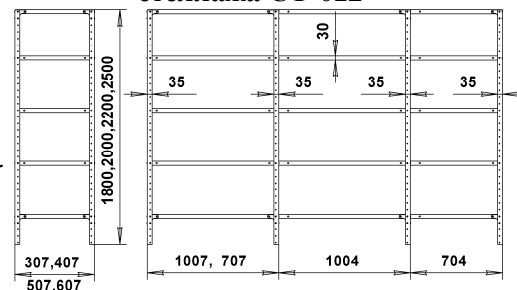

**СУММАРНАЯ НАГРУЗКА
 НА СЕКЦИЮ СТЕЛЛАЖА
 не более 500 кг**

**Ребро жесткости устанавливается
 только на полку шириной 1000 мм**

**Схема вариантов установки
 стеллажа СТ-012**

Элементы стеллажа СТ-012	Габаритные размеры Высота x Ширина x Глубина, мм	Вес Брутто, кг	Цена, руб.	Элементы стеллажа СТ-012	Габаритные размеры Высота x Ширина x Глубина, мм	Вес Брутто, кг	Цена, руб.
СТ-012 Полка 300x700 цинк/окр	30x700x300	2	240/280	СТ-012 Стойка 1800 У	1800x35x35	2,1	405
СТ-012 Полка 400x700 цинк/окр	30x700x400	2,5	295/340	СТ-012 Стойка 2000 У	2000x35x35	2,3	435
СТ-012 Полка 500x700 цинк/окр	30x700x500	3	345/400	СТ-012 Стойка 2200 У	2200x35x35	2,5	470
СТ-012 Полка 600x700 цинк/окр	30x700x600	3,5	395/460	СТ-012 Стойка 2500 У	2500x35x35	2,8	520
СТ-012 Полка 300x1000 цинк/окр	30x1000x300	2,7	315/370	СТ-012 Ограничитель 300	30x7x295	0,16	57
СТ-012 Полка 400x1000 цинк/окр	30x1000x400	3,4	395/450	СТ-012 Ограничитель 400	30x7x395	0,21	68
СТ-012 Полка 500x1000 цинк/окр	30x1000x500	4,1	460/530	СТ-012 Ограничитель 500	30x7x495	0,25	78
СТ-012 Полка 600x1000 цинк/окр	30x1000x600	4,8	535/620	СТ-012 Ограничитель 600	30x7x595	0,3	88
Ребро жесткости на полку 1000	27x996x27	0,6	72	СТ-012 Ограничитель 700	30x696x33	0,37	120
Разделитель полок 300	283x80x304	1	315	СТ-012 Ограничитель 1000	30x996x33	0,4	130
СТ-012 Угольник (с крепежом)		0,05	20	СТ-012 Разделитель книг	200x120x150	0,5	135
				СТ-012 Ножка регулировочная с крепежом (2шт.)		0,3	240