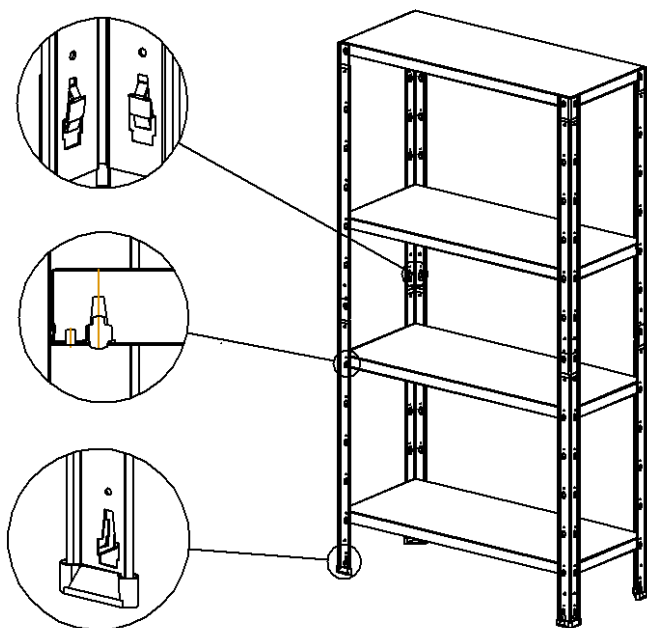

## ПРАЙС-ЛИСТ Стеллаж СТ-011К

- Стеллаж металлический. Предназначен для хранения документов и различных мелких грузов в помещениях офисов, складов, в гаражах, на дачах, на балконах и т. д.
- Стеллаж на зацепах. Полки стеллажа устанавливаются на зацепы стоек стеллажа. Стойки стеллажа разборные.
- Стеллаж изготавливается по габаритным размерам в следующих вариантах:
  - Высота стеллажа 1360 мм, ширина 810 мм, глубина 310 мм (в комплекте 4 полки);
  - Высота стеллажа 1760 мм, ширина 1010 мм, глубина 310 мм (в комплекте 5 полок);
  - Высота стеллажа 1760 мм, ширина 1010 мм, глубина 410 мм (в комплекте 5 полок);
  - Высота стеллажа 1760 мм, ширина 1010 мм, глубина 510 мм (в комплекте 5 полок).
- Полки стеллажа регулируются по высоте с шагом 100 мм.
- Все элементы стеллажа изготовлены из оцинкованного металла.
- Стеллаж отгружается в разобранном виде в форме брикета (см. Рисунок). Инструкция по сборке прилагается.
- Стеллаж сертифицирован. Гарантийный срок – 12 месяцев с даты продажи.

Внешний вид упаковки стеллажей СТ-011К

СТ-011К Стеллаж  
 1360x810x310 (4 полки) - 1 700 руб.

СТ-011К Стеллаж  
 1760x1010x310 (5 полок) – 2 400 руб.  
 1760x1010x410 (5 полок) - 2 800 руб.  
 1760x1010x510 (5 полок) - 3 300 руб.

Наименование	Высота, мм	Ширина, мм	Глубина, мм	Вес Брутто, кг	Цена, руб.
СТ-011К Стеллаж 1360x810x310 цинк (4 полки)	1360	810	310	11,8	1 700
СТ-011К Стеллаж 1760x1010x310 цинк (5 полок)	1760	1010	310	17,2	2 400
СТ-011К Стеллаж 1760x1010x410 цинк (5 полок)	1760	1010	410	20,5	2 800
СТ-011К Стеллаж 1760x1010x510 цинк (5 полок)	1760	1010	510	24	3 300