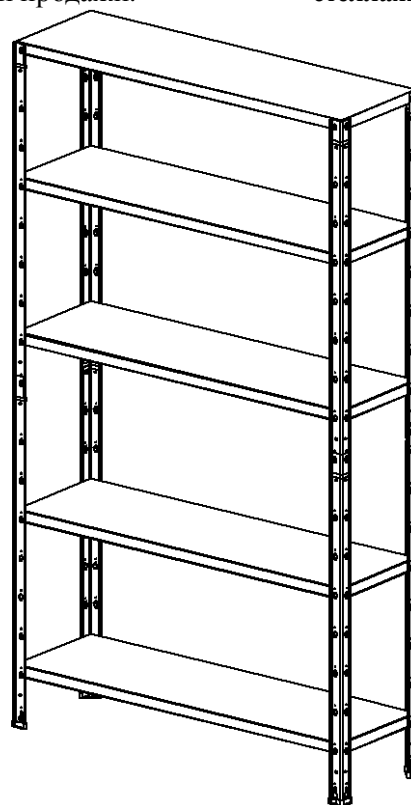

## ПРАЙС-ЛИСТ Стеллаж СТ-011К

- Стеллаж металлический. Предназначен для хранения документов и различных мелких грузов в помещениях офисов, складов, в гаражах, на дачах, на балконах и т. д.
- Стеллаж на зацепах. Полки стеллажа устанавливаются на зацепы стоек стеллажа. Стойки стеллажа разборные.
- Стеллаж изготавливается по габаритным размерам в следующих вариантах:
  - Высота стеллажа 1360 мм, ширина 810 мм, глубина 310 мм (в комплекте 4 полки);
  - Высота стеллажа 1760 мм, ширина 1010 мм, глубина 310 мм (в комплекте 5 полок);
  - Высота стеллажа 1760 мм, ширина 1010 мм, глубина 410 мм (в комплекте 5 полок);
  - Высота стеллажа 1760 мм, ширина 1010 мм, глубина 510 мм (в комплекте 5 полок).
- Полки стеллажа регулируются по высоте с шагом 100 мм.
- Все элементы стеллажа изготовлены из оцинкованного металла.
- Стеллаж отгружается в разобранном виде в форме брикета (см. Рисунок). Инструкция по сборке прилагается.
- Стеллаж сертифицирован. Гарантийный срок – 12 месяцев с даты продажи.

Внешний вид упаковки стеллажей СТ-011К

СТ-011К Стеллаж  
 1360x810x310 (4 полки) - 1 700 руб.

СТ-011К Стеллаж  
 1760x1010x310 (5 полок) – 2 400 руб.  
 1760x1010x410 (5 полок) - 2 800 руб.  
 1760x1010x510 (5 полок) - 3 300 руб.

Наименование	Высота, мм	Ширина, мм	Глубина, мм	Вес Брутто, кг	Цена, руб.
СТ-011К Стеллаж 1360x810x310 цинк (4 полки)	1360	810	310	11,8	1 700
СТ-011К Стеллаж 1760x1010x310 цинк (5 полок)	1760	1010	310	17,2	2 400
СТ-011К Стеллаж 1760x1010x410 цинк (5 полок)	1760	1010	410	20,5	2 800
СТ-011К Стеллаж 1760x1010x510 цинк (5 полок)	1760	1010	510	24	3 300