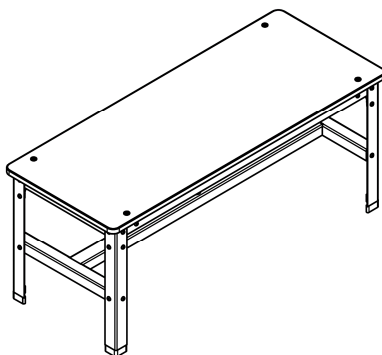

Поставщик: ООО «ДиКом-Трейд»
 Тел/факс: (495) 411-99-94 многоканальный
www.dikom-trade.ru E-mail: info@dikomsklad.ru
 г. Москва, 19-й км МКАД
[Схема проезда на картах Google](#)

ПРАЙС-ЛИСТ Скамейки

- Скамейки предназначены для использования в раздевалках спортивных комплексов, промышленных предприятий, в мастерских, школах и пр.
- Скамейки разборные. Инструкция по сборке прилагается.
- Основание скамеек изготовлено из металла. Имеет очень прочную конструкцию. Покрашено порошковой краской. Цвет серый RAL 7038.
- Сиденье скамеек изготавливается в двух видах: ДСП толщиной 16 мм и Пластик толщиной 10 мм. ДСП – цвет серый. Пластик - цвет белый.
- Скамейки с пластиковым сиденьем имеют более высокую износостойкость и водостойкость по сравнению с ДСП. Скамейки с сиденьем из ДСП более экономичны по цене и более разнообразны по расцветке сидений.
- Длина скамеек – 800 мм, 1000 мм и 1500 мм. Габаритные размеры скамеек указаны в Таблице.
- Скамейки 1000 и 1500 имеют усиленное основание.
- Скамейка 800 устанавливается под подставку гардеробного шкафа ОД-247 (Подставка СК к ОД-247) или используется как самостоятельное изделие.
- Изделия сертифицированы.
- Гарантийный срок – 12 месяцев с момента продажи.

СКАМЕЙКА 800

СИДЕНЬЕ ДСП - 2 530 руб.
 СИДЕНЬЕ ПЛАСТИК – 4 150 руб.

СКАМЕЙКА 1000

СИДЕНЬЕ ДСП – 4 250 руб.
 СИДЕНЬЕ ПЛАСТИК – 6 850 руб.

СКАМЕЙКА 1500

СИДЕНЬЕ ДСП - 5 100 руб.
 СИДЕНЬЕ ПЛАСТИК – 8 700 руб.

Модель	Высота, мм	Длина, мм	Глубина, мм	Вес Брутто, кг	Цена, руб.
Скамейка 800 сиденье ДСП	343	800	285	7,5	2 530
Скамейка 800 сиденье Пластик	337	800	285	7,9	4 150
Скамейка 1000 сиденье ДСП	418	1000	400	14,5	4 250
Скамейка 1000 сиденье Пластик	412	1000	400	15,3	6 850
Скамейка 1500 сиденье ДСП	418	1500	400	19,2	5 100
Скамейка 1500 сиденье Пластик	412	1500	400	21,2	8 700