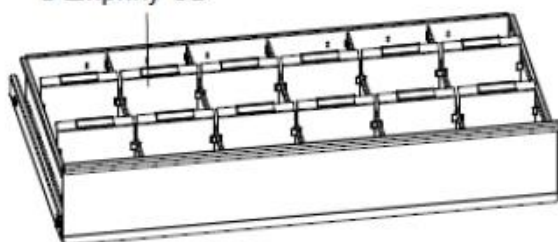

Ящик пустой.
Стандартная комплектация.
(155x459x459 мм)

1xКД-516/536 Перегородка в глубину
+4xКД-516/536 Перегородка в ширину А5
(две ячейки с шириной 229 мм)

2xКД-516/536 Перегородка в глубину
+4xКД-516/536 Перегородка в ширину СD
(три ячейки с шириной 153 мм)

3xКД-516/536 Перегородка в глубину
+4xКД-516/536 Перегородка в ширину СD
(четыре ячейки с шириной 115 мм)

Варианты наполнения ящиков КД-536

Ящик пустой.
Стандартная комплектация.
(155x918x459 мм)

3xКД-516/536 Перегородка в глубину
+8xКД-516/536 Перегородка в ширину А5
(четыре ячейки с шириной 229 мм)

Перегордка
в ширину СD

5xКД-516/536 Перегородка в глубину
+12xКД-516/536 Перегородка в ширину СD
(шесть ячеек с шириной 153 мм)

Перегордка
в ширину А6

7xКД-516/536 Перегородка в глубину
+24xКД-516/536 Перегородка в ширину СD
(восемь ячеек с шириной 115 мм)