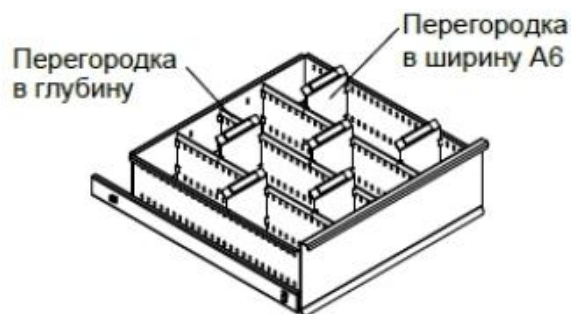

КД-516 Столешница
1 550 руб.

Шкаф картотечный КД-516
1150x565x600 мм
24 000 руб.

КД-536 Столешница
2 150 руб.

Шкаф картотечный КД-536
1150x1024x600 мм
32 000 руб.

Наименование	Габаритные размеры Высота x Ширина x Глубина, мм	Цена, руб.	Наименование	Цена, руб.
КД-516 (без перегородок, 6 ящ.)	1150x565x600	24 000	КД-516/536 Перегородка в глубину (6 шт.)	1 290
КД-536 (без перегородок, 6 ящ.)	1150x1024x600	32 000	КД-516/536 Перегородка в ширину CD (10 шт.)	990
КД-516 Столешница	-	1 550	КД-516/536 Перегородка в ширину A5 (10 шт.)	1 350
КД-536 Столешница	-	2 150	КД-516/536 Перегородка в ширину A6 (10 шт.)	800
			КД-516/536 Держатель этикеток для перегородок (10 шт.)	145

Все цены с НДС. Оказываются услуги по доставке, такелажные услуги и услуги по сборке.

Существует система скидок. Цены действительны с 30 января 2017 г.

ПРАЙС-ЛИСТ (стр. 2 из 2) ШКАФЫ КАРТОТЕЧНЫЕ Варианты наполнения ящиков КД-516

Ящик пустой.
Стандартная комплектация.
(155x459x459 мм)

1xКД-516/536 Перегородка в глубину
+4xКД-516/536 Перегородка в ширину А5
(две ячейки с шириной 229 мм)

2xКД-516/536 Перегородка в глубину
+4xКД-516/536 Перегородка в ширину СD
(три ячейки с шириной 153 мм)