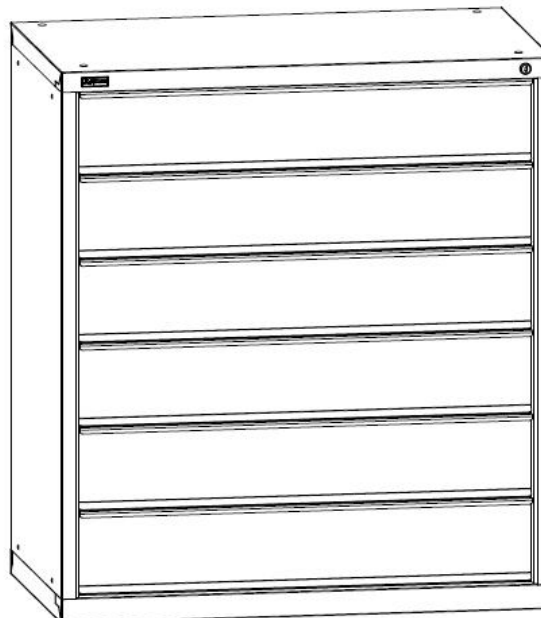

ПРАЙС-ЛИСТ (стр. 1 из 2) ШКАФЫ КАРТОТЕЧНЫЕ

- Шкафы металлические, сварные. Предназначены для хранения документов.
- Изделия оснащены замками EURO-LOCKS (Германия), 2 000 комбинаций.
- Шкаф КД-516 имеет ширину 565 мм, КД-536 – 1024 мм. Остальные габаритные размеры у них одинаковы. Высота – 1150 мм. Глубина – 600 мм.
- КД-516: Шкаф имеет шесть выдвижных ящиков. Все ящики запираются общим замком. Максимальная равномерно распределенная нагрузка на ящик - 40 кг. В ящики можно установить Перегородки различной ширины для организации удобного хранения документов, дисков, трудовых книжек, медицинских карт и т.д.
- КД-536: Шкаф имеет шесть выдвижных ящиков. Все ящики запираются общим замком. Максимальная равномерно распределенная нагрузка на ящик - 40 кг. В ящики можно установить Перегородки различной ширины для организации удобного хранения документов, дисков, трудовых книжек, медицинских карт и т.д.
- На картотеки можно установить столешницу из ДСП 25 мм цвета «светлый бук» или «шоколадный дуб».
- Окрашены порошковой краской. Цвет серый RAL 7038. Поверхность гладкая.
- Гарантийный срок – 12 месяцев с даты продажи.

КД-516 Столешница
1 550 руб.

Шкаф картотечный КД-516
1150x565x600 мм
24 000 руб.

КД-536 Столешница
2 150 руб.

Шкаф картотечный КД-536
1150x1024x600 мм
32 000 руб.

Наименование	Габаритные размеры Высота x Ширина x Глубина, мм	Цена, руб.	Наименование	Цена, руб.
КД-516 (без перегородок, 6 ящ.)	1150x565x600	24 000	КД-516/536 Перегородка в глубину (6 шт.)	1 290
КД-536 (без перегородок, 6 ящ.)	1150x1024x600	32 000	КД-516/536 Перегородка в ширину CD (10 шт.)	990
КД-516 Столешница	-	1 550	КД-516/536 Перегородка в ширину A5 (10 шт.)	1 350
КД-536 Столешница	-	2 150	КД-516/536 Перегородка в ширину A6 (10 шт.)	800
			КД-516/536 Держатель этикеток для перегородок (10 шт.)	145