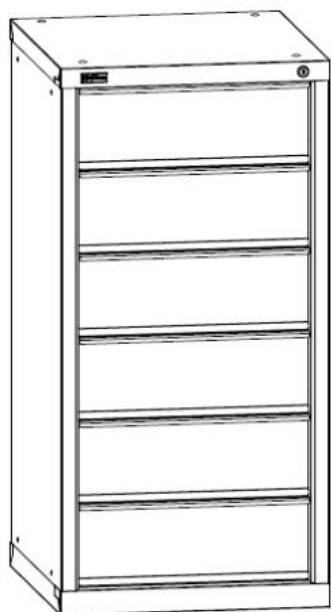

ПРАЙС-ЛИСТ (стр. 1 из 2) ШКАФЫ КАРТОТЕЧНЫЕ

- Шкафы металлические, сварные. Предназначены для хранения документов.
- Изделия оснащены замками EURO-LOCKS (Германия), 2 000 комбинаций.
- Шкаф КД-516 имеет ширину 565 мм, КД-536 – 1024 мм. Остальные габаритные размеры у них одинаковы. Высота – 1150 мм. Глубина – 600 мм.
- КД-516: Шкаф имеет шесть выдвижных ящиков. Все ящики запираются общим замком. Максимальная равномерно распределенная нагрузка на ящик - 40 кг. В ящики можно установить Перегородки различной ширины для организации удобного хранения документов, дисков, трудовых книжек, медицинских карт и т.д.
- КД-536: Шкаф имеет шесть выдвижных ящиков. Все ящики запираются общим замком. Максимальная равномерно распределенная нагрузка на ящик - 40 кг. В ящики можно установить Перегородки различной ширины для организации удобного хранения документов, дисков, трудовых книжек, медицинских карт и т.д.
- На картотеки можно установить столешницу из ДСП 25 мм цвета «светлый бук» или «шоколадный дуб».
- Окрашены порошковой краской. Цвет серый RAL 7038. Поверхность гладкая.
- Гарантийный срок – 12 месяцев с даты продажи.

КД-516 Столешница
1 550 руб.

Шкаф картотечный КД-516
1150x565x600 мм
24 000 руб.

КД-536 Столешница
2 150 руб.

Шкаф картотечный КД-536
1150x1024x600 мм
32 000 руб.

Наименование	Габаритные размеры Высота x Ширина x Глубина, мм	Цена, руб.	Наименование	Цена, руб.
КД-516 (без перегородок, 6 ящ.)	1150x565x600	24 000	КД-516/536 Перегородка в глубину (6 шт.)	1 290
КД-536 (без перегородок, 6 ящ.)	1150x1024x600	32 000	КД-516/536 Перегородка в ширину CD (10 шт.)	990
КД-516 Столешница	-	1 550	КД-516/536 Перегородка в ширину A5 (10 шт.)	1 350
КД-536 Столешница	-	2 150	КД-516/536 Перегородка в ширину A6 (10 шт.)	800
			КД-516/536 Держатель этикеток для перегородок (10 шт.)	145