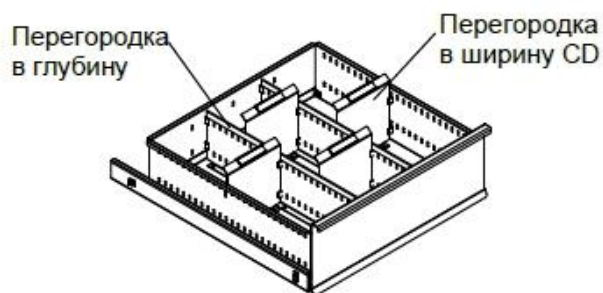

КД-516 Столешница
1 550 руб.

Шкаф картотечный КД-516
1150x565x600 мм
24 000 руб.

КД-536 Столешница
2 150 руб.

Шкаф картотечный КД-536
1150x1024x600 мм
32 000 руб.

Наименование	Габаритные размеры Высота x Ширина x Глубина, мм	Цена, руб.	Наименование	Цена, руб.
КД-516 (без перегородок, 6 ящ.)	1150x565x600	24 000	КД-516/536 Перегородка в глубину (6 шт.)	1 290
КД-536 (без перегородок, 6 ящ.)	1150x1024x600	32 000	КД-516/536 Перегородка в ширину CD (10 шт.)	990
КД-516 Столешница	-	1 550	КД-516/536 Перегородка в ширину A5 (10 шт.)	1 350
КД-536 Столешница	-	2 150	КД-516/536 Перегородка в ширину A6 (10 шт.)	800
			КД-516/536 Держатель этикеток для перегородок (10 шт.)	145

Все цены с НДС. Оказываются услуги по доставке, такелажные услуги и услуги по сборке.

Существует система скидок. Цены действительны с 30 января 2017 г.

ПРАЙС-ЛИСТ (стр. 2 из 2) ШКАФЫ КАРТОТЕЧНЫЕ Варианты наполнения ящиков КД-516

Ящик пустой.
Стандартная комплектация.
(155x459x459 мм)

1xКД-516/536 Перегородка в глубину
+4xКД-516/536 Перегородка в ширину А5
(две ячейки с шириной 229 мм)

2xКД-516/536 Перегородка в глубину
+4xКД-516/536 Перегородка в ширину СD
(три ячейки с шириной 153 мм)