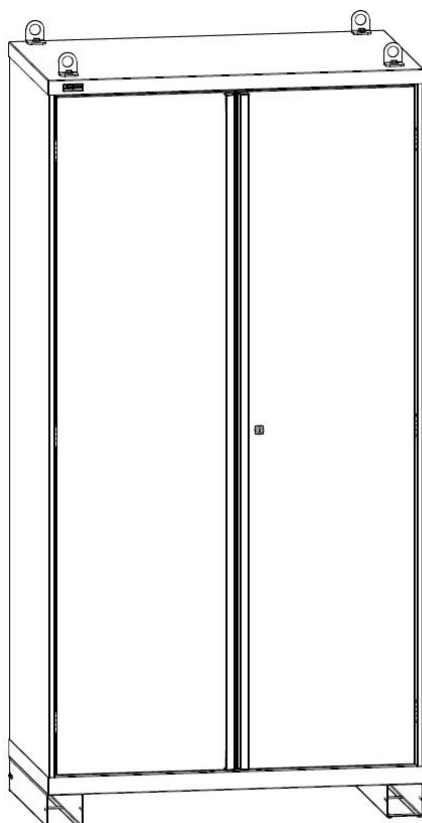

ВС Комплект
для перемещения краном
650 ₽

ВС-05 Подставка
(для перемещения вилами)
2 000 ₽