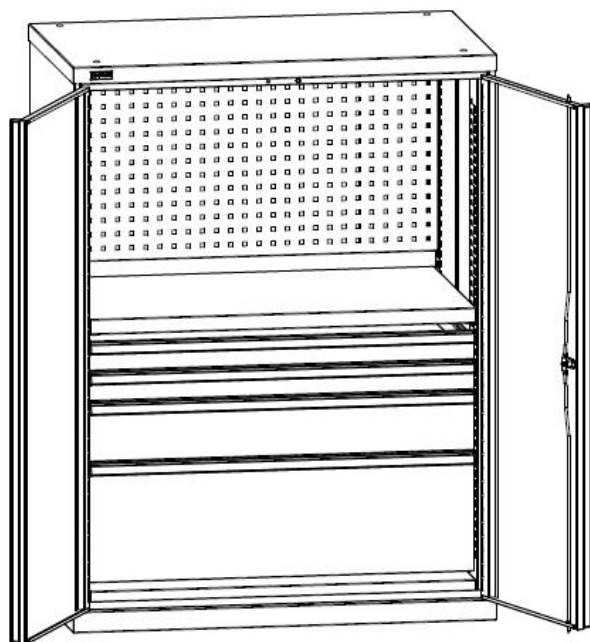

**Макс. нагрузка на шкаф — 1 200 кг**  
**Макс. нагрузка на полку — 200 кг**  
**Макс. нагрузка на ящик — 100/200 кг**  
**Макс. нагрузка на выкатную платформу — 200 кг**

### Примеры шкафов ВС с наполнением

**Шкаф ВС-053 с наполнением  
 и глухими дверьми**  
 1400x1050x625 (ВxШxГ, мм)

**Шкаф ВС-055 с наполнением  
 и дверьми с окнами**  
 2000x1050x625 (ВxШxГ, мм)

## ПРАЙС-ЛИСТ (стр. 2 из 4) Шкафы серии ДиКом ВС Варианты наполнения

Внутреннее наполнение шкафа состоит из следующих модулей: ВС-05 Ящики разного размера, ВС-05 Полка цинк, ВС Платформа выкатная, Системы антипрокидывания, ВС-053/055 Экраны боковые, ВС-03/05 Экран в тумбу, Салазки и Рамы под держатели инструмента, ВС-05 Комплект кронштейнов 15° для салазок. Шкаф моделируется индивидуально, с использованием этих модулей.