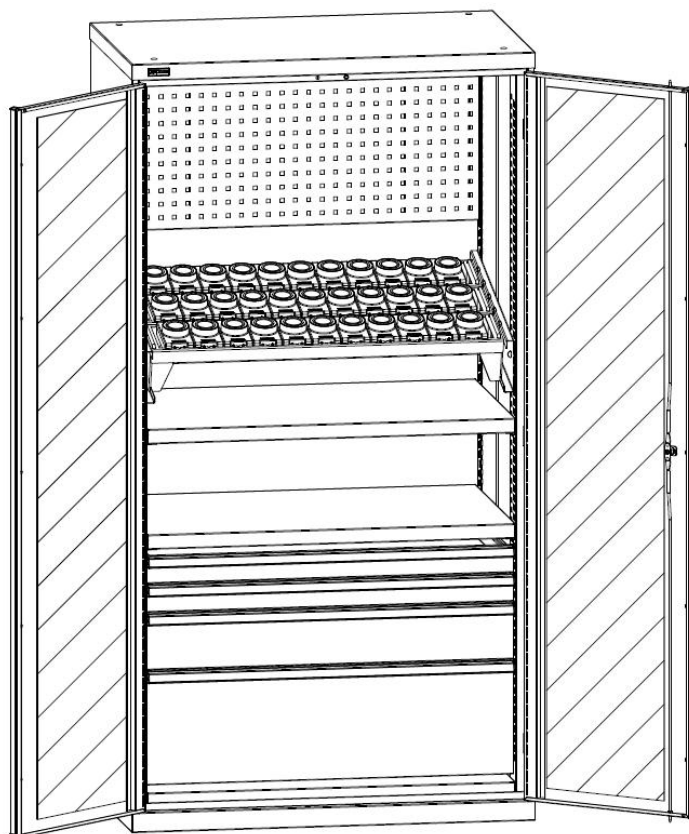

### Примеры шкафов ВС с наполнением

**Шкаф ВС-053 с наполнением  
 и глухими дверьми**  
 1400x1050x625 (ВxШxГ, мм)

**Шкаф ВС-055 с наполнением  
 и дверьми с окнами**  
 2000x1050x625 (ВxШxГ, мм)