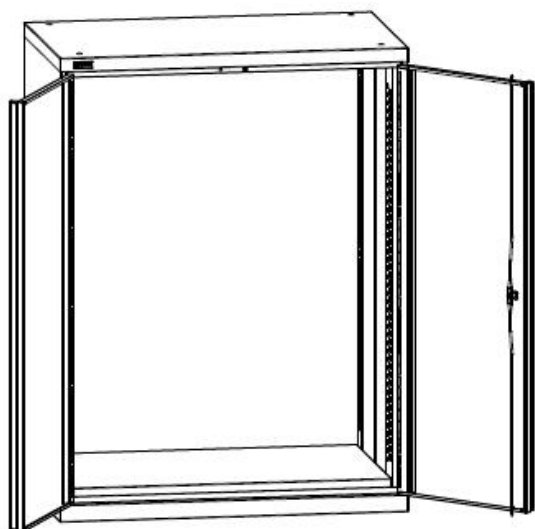

ПРАЙС-ЛИСТ (стр. 2 из 4) Шкафы серии ДиКом ВС Варианты наполнения

Внутреннее наполнение шкафа состоит из следующих модулей: ВС-05 Ящики разного размера, ВС-05 Полка цинк, ВС Платформа выкатная, Системы антипрокидывания, ВС-053/055 Экраны боковые, ВС-03/05 Экран в тумбу, Салазки и Рамы под держатели инструмента, ВС-05 Комплект кронштейнов 15° для салазок. Шкаф моделируется индивидуально, с использованием этих модулей.

Шкафы инструментальные ДиКом ВС-053 и ВС-055:

Шкаф ДиКом ВС-053
20 500 Р — глухие двери
21 700 Р — двери с окнами