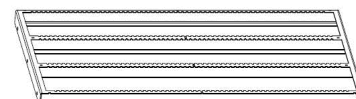

ВС-03/05 Экран в тумбу  
 2 200 Р

ВС-053/055 Экраны боковые (2 шт.)  
 5 400 Р / 7 000 Р

ВС-05 Полка цинк  
 1 200 Р

ВС Платформа выкатная w54d27h150  
 10 000 Р

Салазка под держатели инструмента-03  
 2 250 Р