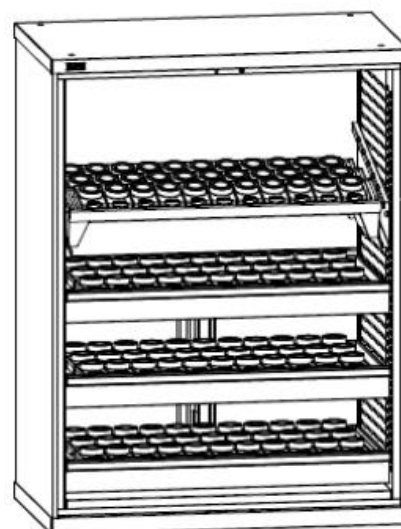

## ПРАЙС-ЛИСТ (стр. 4 из 4) Шкафы серии ДиКом ВС Примеры наполнения

Ниже показаны примеры комплектации шкафов ВС-053 и ВС-055. Множество внутренних и внешних модулей позволяет без компромиссов собрать шкаф под свои производственные нужды. Ниже приведена только незначительная часть из возможных вариантов.

ВС-053

ВС Ящики  
ВС Система антипрокидывания 600  
ВС-05 Полка, ВС-03 Экран  
ВС Комплект экранов боковых

ВС-053

ВС Платформы выкатные  
ВС Система антипрокидывания 1200

ВС-053

ВС Ящики  
ВС Система антипрокидывания 600  
Комплект кронштейнов, Салазки  
ВС Комплект экранов боковых