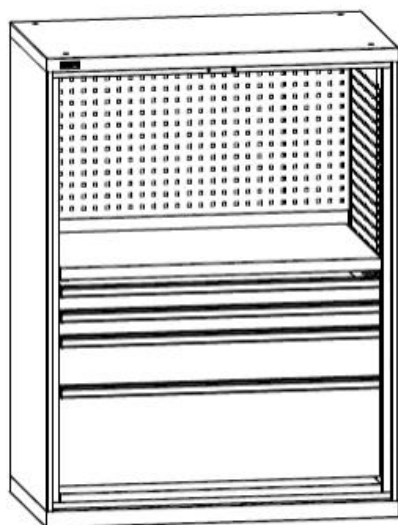

ВС-053

ВС Ящики
ВС Система антипрокидывания 600
ВС-05 Полка, ВС-03 Экран
ВС Комплект экранов боковых