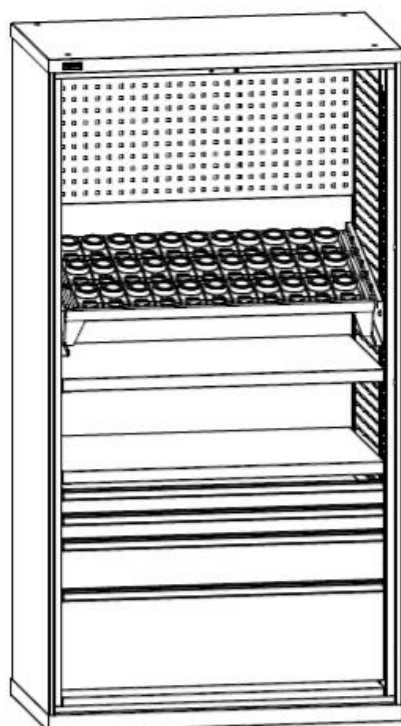

ВС-055

ВС Ящики
ВС Система антипрокидывания 600
ВС-05 Полка, ВС-03 Экран
Комплект кронштейнов, Салазки
ВС Комплект экранов боковых