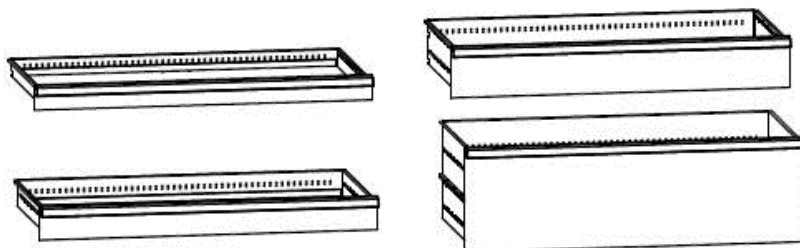

Модули для внутреннего наполнения:

ВС Ящик w54d27h***

h75	h100	h150	h300	ВС-01/03 Комплект направляющих (доп.)
4 900 Р	5 100 Р	5 800 Р	7 800 Р	1400 Р