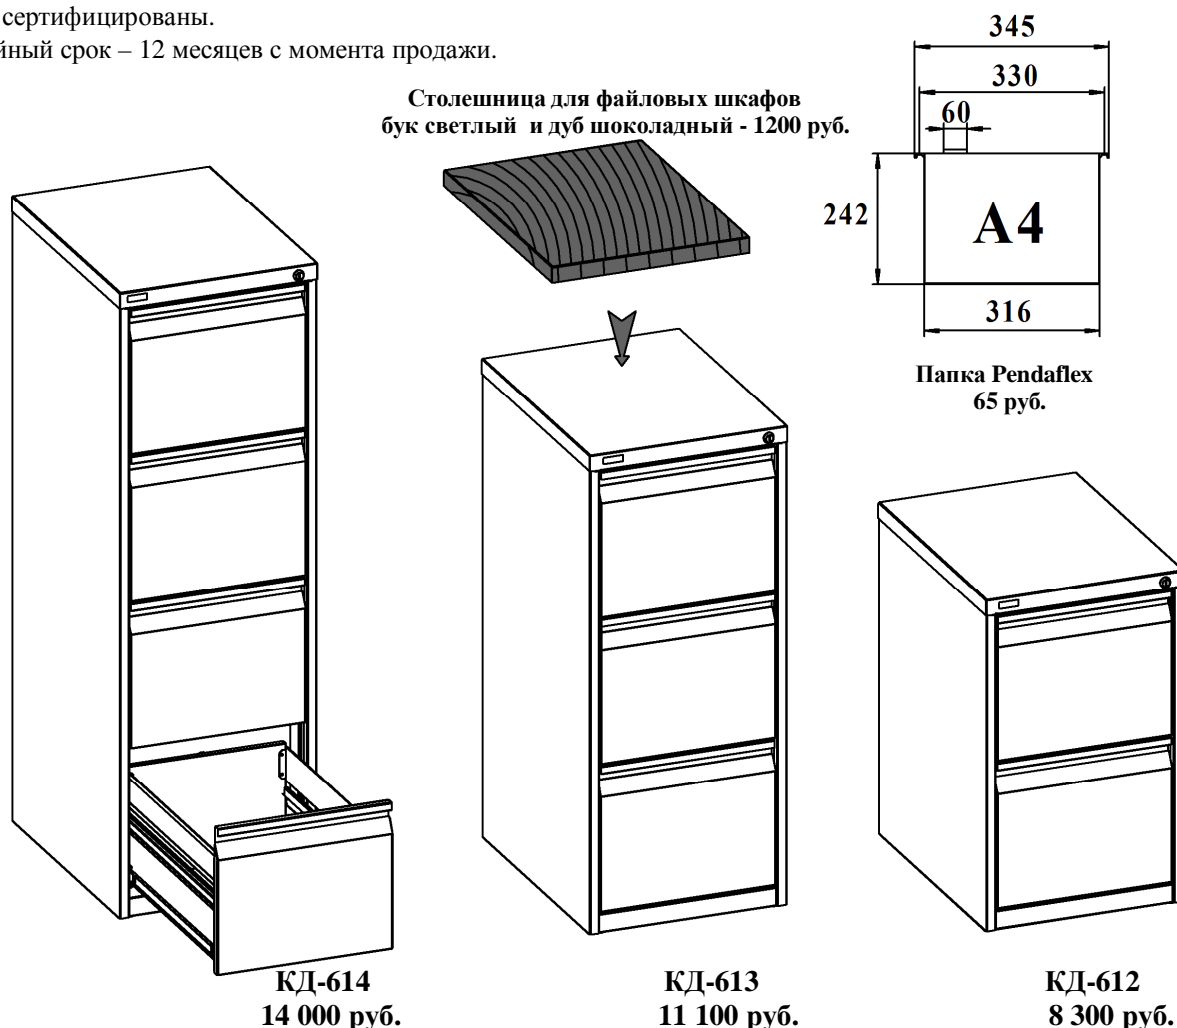

## ПРАЙС-ЛИСТ Шкафы файловые

- Шкафы металлические, разборные.
- Шкафы предназначены для хранения документов формата А4 в подвесных папках. Габаритные размеры подвесной папки указаны на рисунке.
- Шкафы оборудованы выдвижными ящиками. Ящики закрываются общим замком. Подвесные папки устанавливаются на продольные направляющие.
- Выдвижной механизм ящика представляет собой телескопическую конструкцию, которая обеспечивает выдвижение ящика на всю его длину. Конструкция шкафа исключает возможность одновременного открывания более одного ящика, что повышает устойчивость шкафа.
- На шкафы можно установить столешницу из ДСП толщиной 25 мм. Цвет – бук светлый и дуб шоколадный. Столешница придает шкафам современный дизайн.
- Вес документации, размещаемой в каждом выдвижном ящике файлового шкафа, не должен превышать 30 кг. Рекомендуемое количество папок для размещения в одном ящике – 50 шт.
- Окрашены порошковой краской. Цвет серый RAL 7038.
- Изделия сертифицированы.
- Гарантийный срок – 12 месяцев с момента продажи.

Модель	Высота, мм	Ширина, мм	Глубина, мм	Кол- во ящик ов	Вес Брутто, кг	Цена, руб.
<b>КД-612 разб.</b>	694	412	515	2	25,7	<b>8 300</b>
<b>КД-613 разб.</b>	1001	412	515	3	35,5	<b>11 100</b>
<b>КД-614 разб.</b>	1308	412	515	4	46,6	<b>14 000</b>
<b>Столешница для файловых шкафов</b> бук светлый/ дуб шоколад.	18	415	525	-	2,8	<b>1 200</b>
<b>Папка Pendaflex</b>	242	345	-	-	0,07	<b>65</b>