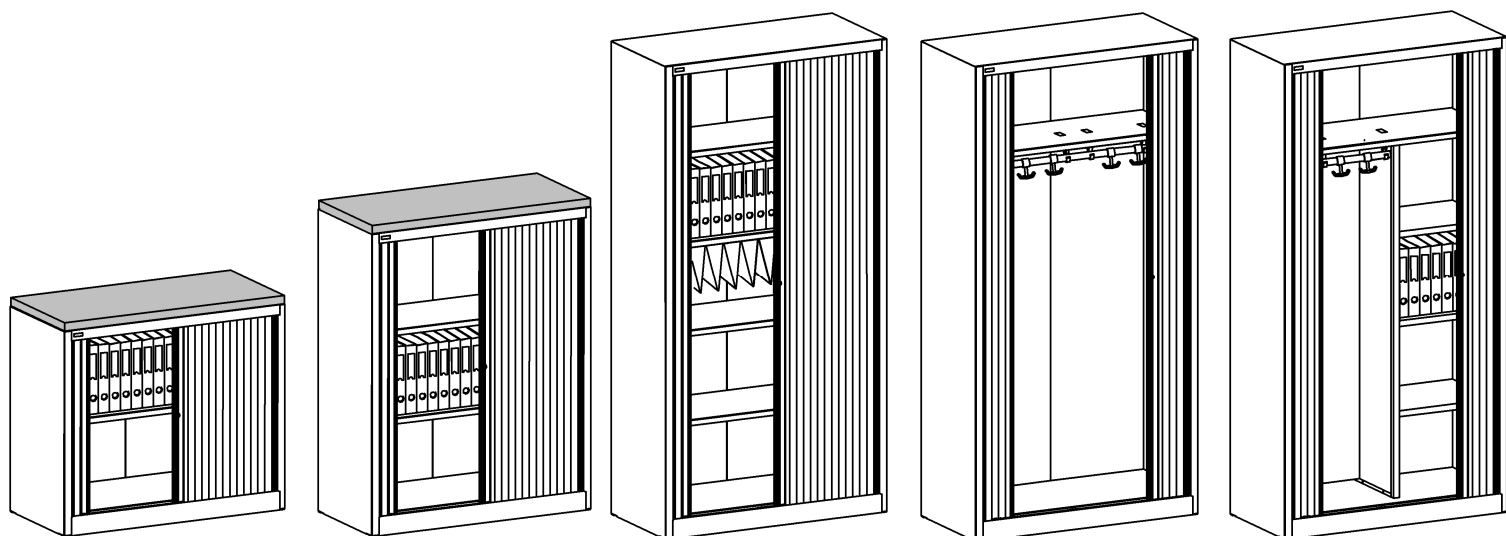

ПРАЙС-ЛИСТ

Офисные шкафы с дверьми-жалюзи

- Шкафы металлические, разборные. Двери шкафа состоят из пластиковых панелей (жалюзи), которые раздвигаются в боковые стенки шкафа, что экономит пространство помещения.
- Модели шкафов КД-141, КД-142 и КД-144 предназначены для хранения документов, канцтоваров и прочих вещей в помещениях офисов и архивов. Модель КД-144К может использоваться как гардеробный шкаф или как комбинированный (отделение с полками под документы и отделение под одежду). Для этого в шкаф КД-144К необходимо установить соответствующий комплект.
- Пластиковые двери-жалюзи изготавливаются в трех цветах – серый, бук и вишня.
- Полки регулируются по высоте с шагом 25 мм. Полки универсальные, документы можно хранить как на полках в папках «Корона», так и в подвесных папках «Pendaflex». Допустимая нагрузка на полку 50 кг.
- В шкафы можно установить дополнительные полки.
- Шкафы укомплектованы ключевыми замками и магнитными защелками. Защелки фиксируют двери шкафа, даже когда они не закрыты на замок.
- Шкафы имеют регулировочные ножки.
- Корпус шкафа, Полки и Комплекты окрашены порошковой краской серого цвета RAL 7038. Пластиковые двери-жалюзи имеют светло-серый цвет.
- Шкафы КД-141 и КД-142 укомплектованы столешницей из ДСП толщиной 25 мм. Цвет - бук светлый и дуб шоколадный. Данные шкафы могут использоваться как офисные перегородки.
- Шкафы сертифицированы. Гарантийный срок – 12 месяцев с даты продажи.

КД-141 (1 полка)	КД-142 (2 полки)	КД-144 (4 полки)	КД-144К гардеробный	КД-144К комбинированный
16 000 руб. / 16 500 руб.	19 800 руб. / 20 500 руб.	22 200 руб. / 23 300 руб.	20 700 руб. / 21 800 руб.	22 300 руб. / 23 400 руб.