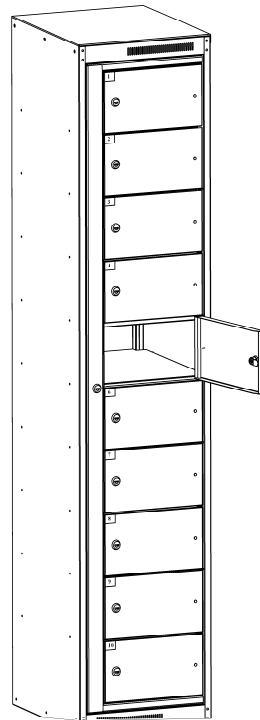

### Шкафы для сервиса (обмена) рабочей одежды

- Шкафы предназначены для рабочей одежды: КД-401 – для сбора грязной, АС-1010 – для раскладки чистой рабочей одежды.
- Шкафы металлические, на заклепках. Изготавливаются в сборном и разборном вариантах. Сборка осуществляется с помощью заклепочника.
- Шкаф для грязной рабочей одежды КД-401 представляет собой одностворчатый шкаф. Дверь шкафа закрывается на замок. Внутри шкаф оборудован крючками для навешивания полиэтиленового мешка для грязной одежды. Грязная рабочая одежда сбрасывается в шкаф через «окно» на двери шкафа.
- Шкаф для чистой рабочей одежды АС-1010 представляет собой шкаф, имеющий 10 ячеек. Для раскладки чистой рабочей одежды открывается общая дверь, для получения - каждая ячейка открывается своим ключом. Ячейки пронумерованы. Размеры ячейки ВхШхГ, мм: 145х320/255х415 (через / указана ширина дверцы ячейки).
- Шкафы имеют перфорацию для вентиляции на верхней и нижней лицевых панелях.
- Замки ключевые «EURO-LOCKS» (Германия). Флажковая система запираения (язычок замка за боковую стенку).
- Окрашены порошковой краской. Цвет серый RAL 7038.
- Шкафы укомплектованы бирками для ключей.
- На шкафы можно установить наклонную крышу.
- Гарантийный срок – 12 месяцев с момента продажи.

**АС-1010 разб.+Крыша/  
 АС-1010+Крыша**  
 16 100 руб./ 17 600 руб.

Модель	Вариант изготовления	Система запираения	Цвет	Габаритные размеры Высота х Ширина х Глубина, мм	Вес Брутто, кг	Цена, руб.
<b>АС-1010 разб.</b> Шкаф для чистой рабочей одежды	разборный	флажковая	серый	1820х380х450	42	<b>15 400</b>
<b>АС-1010</b> Шкаф для чистой рабочей одежды	сборный	флажковая	серый	1820х380х450	42,1	<b>16 900</b>
<b>КД-401 разб.</b> Шкаф для грязной рабочей одежды	разборный	флажковая	серый	1820х380х450	28	<b>7 100</b>
<b>КД-401</b> Шкаф для грязной рабочей одежды	сборный	флажковая	серый	1820х380х450	27,9	<b>7 700</b>
<b>Крыша</b> к КД-401, АС-1010			серый	150х384х450	2,5	<b>700</b>
Вставка пластиков. для идентификации ячейки 38х70мм						<b>25</b>