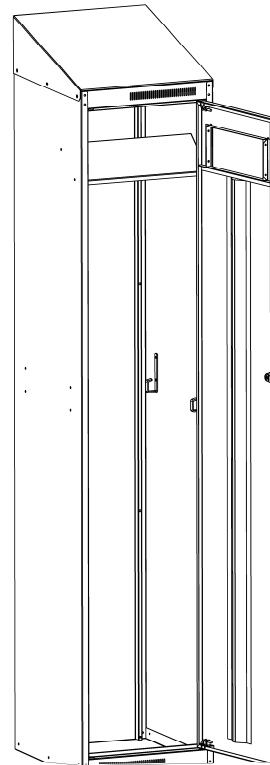

### Шкафы для сервиса (обмена) рабочей одежды

- Шкафы предназначены для рабочей одежды: КД-401 – для сбора грязной, АС-1010 – для раскладки чистой рабочей одежды.
- Шкафы металлические, на заклепках. Изготавливаются в сборном и разборном вариантах. Сборка осуществляется с помощью заклепочника.
- Шкаф для грязной рабочей одежды КД-401 представляет собой одностворчатый шкаф. Дверь шкафа закрывается на замок. Внутри шкаф оборудован крючками для навешивания полиэтиленового мешка для грязной одежды. Грязная рабочая одежда сбрасывается в шкаф через «окно» на двери шкафа.
- Шкаф для чистой рабочей одежды АС-1010 представляет собой шкаф, имеющий 10 ячеек. Для раскладки чистой рабочей одежды открывается общая дверь, для получения - каждая ячейка открывается своим ключом. Ячейки пронумерованы. Размеры ячейки ВхШхГ, мм: 145х320/255х415 (через / указана ширина дверцы ячейки).
- Шкафы имеют перфорацию для вентиляции на верхней и нижней лицевых панелях.
- Замки ключевые «EURO-LOCKS» (Германия). Флажковая система запираения (язычок замка за боковую стенку).
- Окрашены порошковой краской. Цвет серый RAL 7038.
- Шкафы укомплектованы бирками для ключей.
- На шкафы можно установить наклонную крышу.
- Гарантийный срок – 12 месяцев с момента продажи.

**АС-1010 разб.+Крыша/  
 АС-1010+Крыша**  
 16 100 руб./ 17 600 руб.

Модель	Вариант изготовления	Система запираения	Цвет	Габаритные размеры Высота х Ширина х Глубина, мм	Вес Брутто, кг	Цена, руб.
<b>АС-1010 разб.</b> Шкаф для чистой рабочей одежды	разборный	флажковая	серый	1820х380х450	42	<b>15 400</b>
<b>АС-1010</b> Шкаф для чистой рабочей одежды	сборный	флажковая	серый	1820х380х450	42,1	<b>16 900</b>
<b>КД-401 разб.</b> Шкаф для грязной рабочей одежды	разборный	флажковая	серый	1820х380х450	28	<b>7 100</b>
<b>КД-401</b> Шкаф для грязной рабочей одежды	сборный	флажковая	серый	1820х380х450	27,9	<b>7 700</b>
<b>Крыша</b> к КД-401, АС-1010			серый	150х384х450	2,5	<b>700</b>
Вставка пластиков. для идентификации ячейки 38х70мм						<b>25</b>