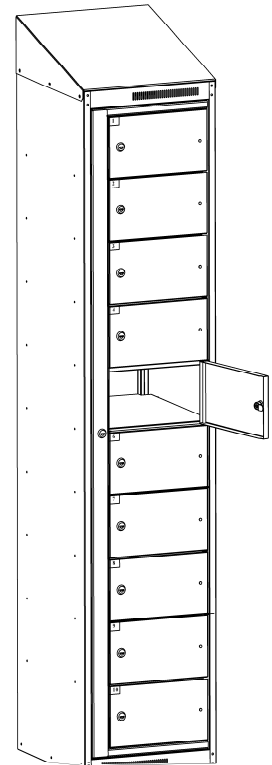

### Шкафы для сервиса (обмена) рабочей одежды

- Шкафы предназначены для рабочей одежды: КД-401 – для сбора грязной, АС-1010 – для раскладки чистой рабочей одежды.
- Шкафы металлические, на заклепках. Изготавливаются в сборном и разборном вариантах. Сборка осуществляется с помощью заклепочника.
- Шкаф для грязной рабочей одежды КД-401 представляет собой одностворчатый шкаф. Дверь шкафа закрывается на замок. Внутри шкаф оборудован крючками для навешивания полиэтиленового мешка для грязной одежды. Грязная рабочая одежда сбрасывается в шкаф через «окно» на двери шкафа.
- Шкаф для чистой рабочей одежды АС-1010 представляет собой шкаф, имеющий 10 ячеек. Для раскладки чистой рабочей одежды открывается общая дверь, для получения - каждая ячейка открывается своим ключом. Ячейки пронумерованы. Размеры ячейки ВхШхГ, мм: 145х320/255х415 (через / указана ширина дверцы ячейки).
- Шкафы имеют перфорацию для вентиляции на верхней и нижней лицевых панелях.
- Замки ключевые «EURO-LOCKS» (Германия). Флажковая система запираения (язычок замка за боковую стенку).
- Окрашены порошковой краской. Цвет серый RAL 7038.
- Шкафы укомплектованы бирками для ключей.
- На шкафы можно установить наклонную крышу.
- Гарантийный срок – 12 месяцев с момента продажи.

**АС-1010 разб.+Крыша/  
 АС-1010+Крыша**  
 16 100 руб./ 17 600 руб.

Модель	Вариант изготовления	Система запираения	Цвет	Габаритные размеры Высота х Ширина х Глубина, мм	Вес Брутто, кг	Цена, руб.
<b>АС-1010 разб.</b> Шкаф для чистой рабочей одежды	разборный	флажковая	серый	1820х380х450	42	<b>15 400</b>
<b>АС-1010</b> Шкаф для чистой рабочей одежды	сборный	флажковая	серый	1820х380х450	42,1	<b>16 900</b>
<b>КД-401 разб.</b> Шкаф для грязной рабочей одежды	разборный	флажковая	серый	1820х380х450	28	<b>7 100</b>
<b>КД-401</b> Шкаф для грязной рабочей одежды	сборный	флажковая	серый	1820х380х450	27,9	<b>7 700</b>
<b>Крыша</b> к КД-401, АС-1010			серый	150х384х450	2,5	<b>700</b>
Вставка пластиков. для идентификации ячейки 38х70мм						<b>25</b>