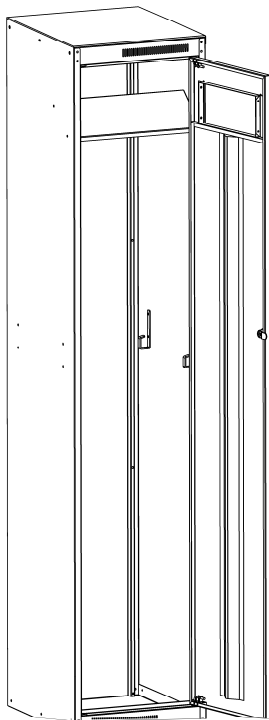

### Шкафы для сервиса (обмена) рабочей одежды

- Шкафы предназначены для рабочей одежды: КД-401 – для сбора грязной, АС-1010 – для раскладки чистой рабочей одежды.
- Шкафы металлические, на заклепках. Изготавливаются в сборном и разборном вариантах. Сборка осуществляется с помощью заклепочника.
- Шкаф для грязной рабочей одежды КД-401 представляет собой одностворчатый шкаф. Дверь шкафа закрывается на замок. Внутри шкаф оборудован крючками для навешивания полиэтиленового мешка для грязной одежды. Грязная рабочая одежда сбрасывается в шкаф через «окно» на двери шкафа.
- Шкаф для чистой рабочей одежды АС-1010 представляет собой шкаф, имеющий 10 ячеек. Для раскладки чистой рабочей одежды открывается общая дверь, для получения - каждая ячейка открывается своим ключом. Ячейки пронумерованы. Размеры ячейки ВхШхГ, мм: 145х320/255х415 (через / указана ширина дверцы ячейки).
- Шкафы имеют перфорацию для вентиляции на верхней и нижней лицевых панелях.
- Замки ключевые «EURO-LOCKS» (Германия). Флажковая система запираения (язычок замка за боковую стенку).
- Окрашены порошковой краской. Цвет серый RAL 7038.
- Шкафы укомплектованы бирками для ключей.
- На шкафы можно установить наклонную крышу.
- Гарантийный срок – 12 месяцев с момента продажи.

**АС-1010 разб.+Крыша/  
 АС-1010+Крыша**  
 16 100 руб./ 17 600 руб.

Модель	Вариант изготовления	Система запираения	Цвет	Габаритные размеры Высота х Ширина х Глубина, мм	Вес Брутто, кг	Цена, руб.
<b>АС-1010 разб.</b> Шкаф для чистой рабочей одежды	разборный	флажковая	серый	1820х380х450	42	<b>15 400</b>
<b>АС-1010</b> Шкаф для чистой рабочей одежды	сборный	флажковая	серый	1820х380х450	42,1	<b>16 900</b>
<b>КД-401 разб.</b> Шкаф для грязной рабочей одежды	разборный	флажковая	серый	1820х380х450	28	<b>7 100</b>
<b>КД-401</b> Шкаф для грязной рабочей одежды	сборный	флажковая	серый	1820х380х450	27,9	<b>7 700</b>
<b>Крыша</b> к КД-401, АС-1010			серый	150х384х450	2,5	<b>700</b>
Вставка пластиков. для идентификации ячейки 38х70мм						<b>25</b>