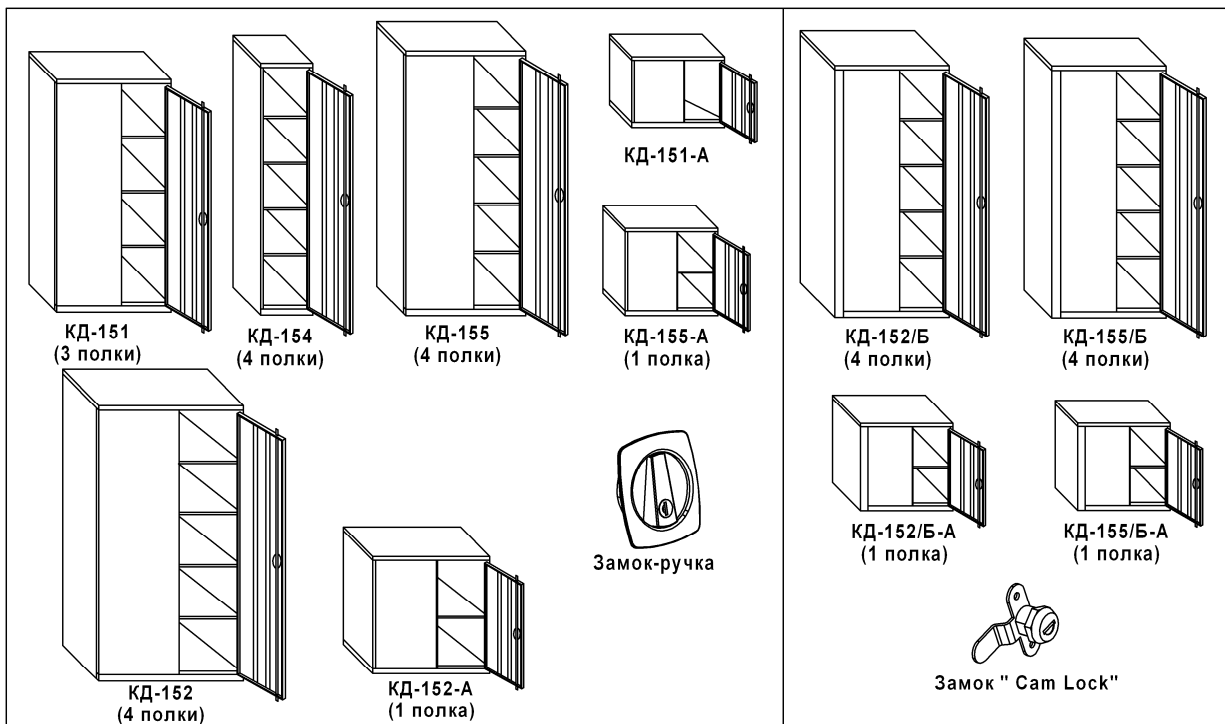

## ПРАЙС-ЛИСТ Шкафы архивные

- Шкафы металлические, разборные. Предназначены для хранения документов.
- Полки регулируются по высоте с шагом: шкафы КД-152, КД-152-А - 50 мм, шкафы КД-151, КД-152/Б, КД-154, КД-155, КД-155/Б, КД-155-А - 35 мм.
- Допустимая нагрузка на полку 50 кг.
- Можно установить дополнительные полки (кроме моделей КД-151-А, КД-152/Б-А и КД-155/Б-А).
- Окрашены порошковой краской. Цвет серый RAL 7038
- Шкафы КД-152/Б, КД-155/Б, КД-152/Б-А и КД-155/Б-А – бюджетные аналоги шкафов КД-152, КД-155 и антресолей к ним. Изготовлены из более тонкого металла, замок «EURO-LOCKS» (Германия), ригельно-флажковая система запираения (тяги «вверх-вниз», язычок замка за боковую стенку).
- Шкафы, в наименовании моделей которых нет буквы «Б», укомплектованы замками-ручками, имеющими современный дизайн. Система запираения – ригельная (тяги «вверх-вниз»).
- Шкафы, имеющие в наименовании модели букву «А», могут использоваться как самостоятельные шкафы и как антресоли к шкафам.
- Шкафы КД-152 и КД-152-А предназначены для длительного хранения документов. На полку можно поставить два ряда папок типа «Дело».
- Шкафы сертифицированы. Гарантийный срок – 12 месяцев с даты продажи.