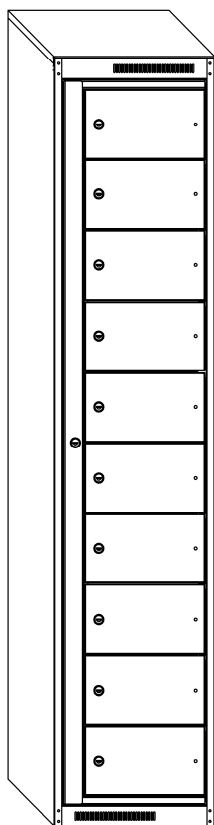

## ПРАЙС-ЛИСТ Шкафы абонентские

- Шкафы металлические. Предназначены для хранения корреспонденции.
- Замки «EURO-LOCKS» (Германия). Флажковая система запираения.
- Окрашены порошковой краской. Цвет серый RAL 7038.
- Шкафы укомплектованы бирками для ключей.
- АС-1058. Шкаф сварной с регулировочными ножками. Открывается общая дверь и корреспонденция раскладывается по ячейкам. При получении корреспонденции абонент открывает свою ячейку своим ключом. Ячейки пронумерованы.
- АС-1010. Изготавливается в двух вариантах: сборный и разборный. Сборка осуществляется с помощью заклепочника. При раскладке корреспонденции в ячейки открывается общая дверь. При получении корреспонденции абонент открывает свою ячейку своим ключом. Ячейки пронумерованы.
- Изделия сертифицированы.
- Гарантийный срок – 12 месяцев с даты продажи.

**АС-1010 разб./ АС-1010**  
**15 400 руб./ 16 900 руб.**

**АС-1058**  
**55 000 руб.**

Модель	Высота, мм	Ширина, мм	Глубина, мм	Количество ячеек	Размер ячеек (ВхШхГ), мм	Вес Брутто, кг	Цена, руб.
АС-1010 разб. (10 ячеек)	1820	380	450	10	145x320/255x415*	42	<b>15 400</b>
АС-1010 (10 ячеек)	1820	380	450	10	145x320/255x415*	42,1	<b>16 900</b>
АС-1058 (58+2 ячеек)	1830	600	260	58	80×105×245	72,6	<b>55 000</b>
				2	270×270×245		

\*Через / указана ширина дверцы ячейки.

Все цены с НДС. Оказываются услуги по доставке, такелажные услуги и услуги по сборке.

Существует система скидок.

**Цены действительны с 30 января 2017 г.**