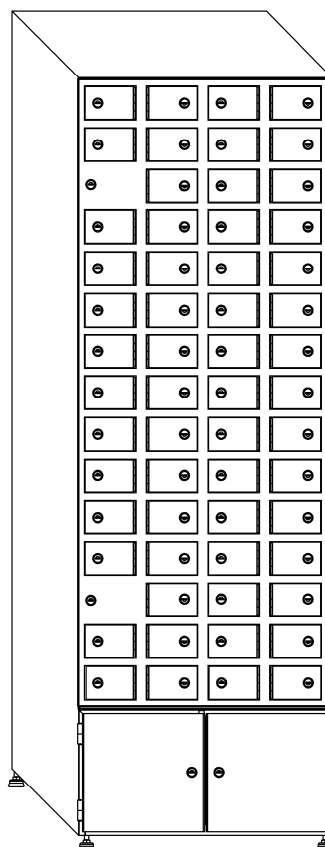

## ПРАЙС-ЛИСТ Шкафы абонентские

- Шкафы металлические. Предназначены для хранения корреспонденции.
- Замки «EURO-LOCKS» (Германия). Флажковая система запираения.
- Окрашены порошковой краской. Цвет серый RAL 7038.
- Шкафы укомплектованы бирками для ключей.
- АС-1058. Шкаф сварной с регулировочными ножками. Открывается общая дверь и корреспонденция раскладывается по ячейкам. При получении корреспонденции абонент открывает свою ячейку своим ключом. Ячейки пронумерованы.
- АС-1010. Изготавливается в двух вариантах: сборный и разборный. Сборка осуществляется с помощью заклепочника. При раскладке корреспонденции в ячейки открывается общая дверь. При получении корреспонденции абонент открывает свою ячейку своим ключом. Ячейки пронумерованы.
- Изделия сертифицированы.
- Гарантийный срок – 12 месяцев с даты продажи.

**АС-1010 разб./ АС-1010**  
**15 400 руб./ 16 900 руб.**

**АС-1058**  
**55 000 руб.**

Модель	Высота, мм	Ширина, мм	Глубина, мм	Количество ячеек	Размер ячеек (ВхШхГ), мм	Вес Брутто, кг	Цена, руб.
АС-1010 разб. (10 ячеек)	1820	380	450	10	145x320/255x415*	42	<b>15 400</b>
АС-1010 (10 ячеек)	1820	380	450	10	145x320/255x415*	42,1	<b>16 900</b>
АС-1058 (58+2 ячеек)	1830	600	260	58	80×105×245	72,6	<b>55 000</b>
				2	270×270×245		

\*Через / указана ширина дверцы ячейки.

Все цены с НДС. Оказываются услуги по доставке, такелажные услуги и услуги по сборке.

Существует система скидок.

**Цены действительны с 30 января 2017 г.**