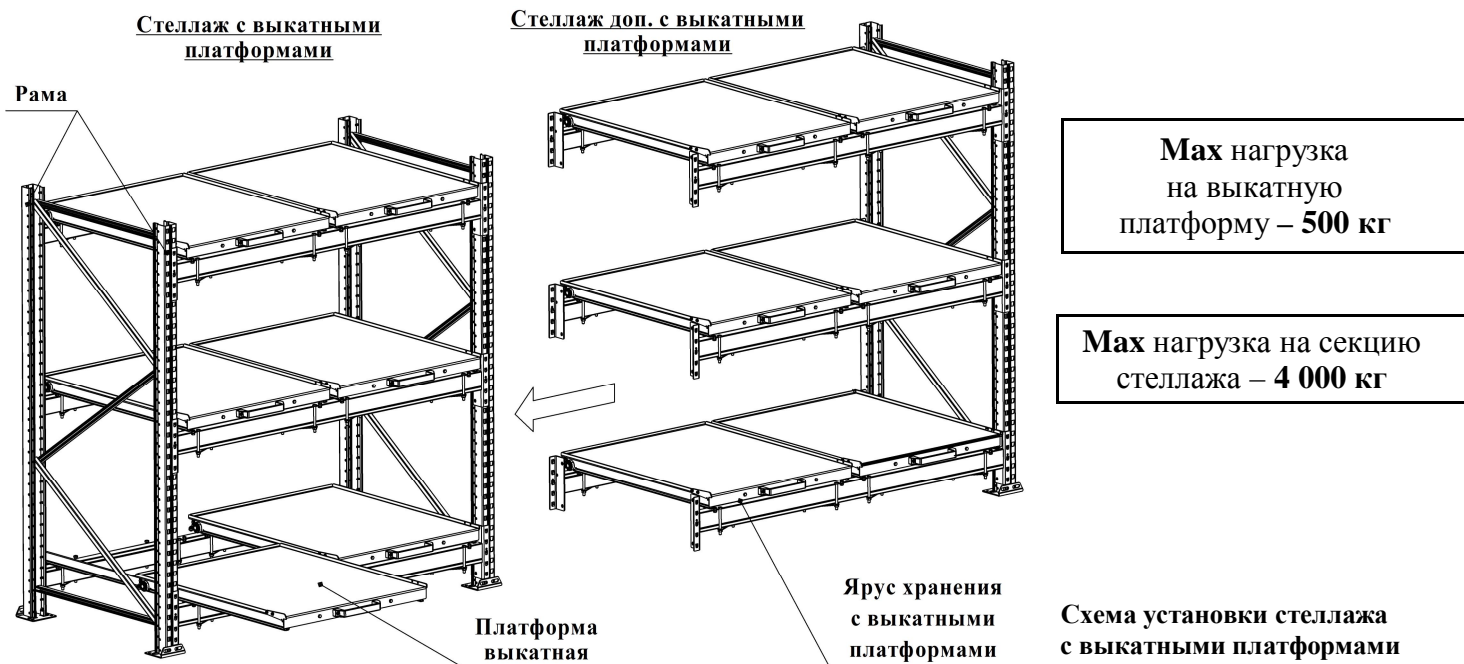

## ПРАЙС-ЛИСТ СТЕЛЛАЖ С ВЫКАТНЫМИ ПЛАТФОРМАМИ

- Стеллаж металлический. Предназначен для хранения и рационального размещения инструментальной оснастки, штампов, пресс-форм и прочих тяжелых грузов на выкатных платформах, обеспечивающих удобный доступ к грузу.
- Стеллаж представляет собой сборно-разборную конструкцию, состоящую из отдельных элементов. Рама стеллажа изготовлена из оцинкованных профилей, соединяющихся между собой болтами и гайками. Ярус хранения имеет две выкатные платформы для размещения груза и регулируется по высоте с шагом 50 мм. Минимальное количество ярусов хранения – два, максимальное – четыре. Все элементы яруса хранения окрашены порошковой краской. Габаритные размеры стеллажа указаны на Схеме установки (см. рисунок).
- Стеллаж имеет возможность присоединения необходимого количества дополнительных секций к основному стеллажу (см. рисунок). При установке стеллажей в линию нагрузочные характеристики сохраняются.
- При эксплуатации стеллажей **допускается выкатывание только одной платформы**. Данное требование применяется как для отдельностоящего стеллажа, так и для стеллажей, установленных в линию.
- Стеллаж отгружается в разобранном виде. Инструкция по сборке прилагается.
- Гарантийный срок – 12 месяцев с даты продажи.

### Стеллаж с выкатными платформами

2 яруса хранения – **82 496 руб.**  
 3 яруса хранения – **121 484 руб.**  
 4 яруса хранения – **160 472 руб.**

### Стеллаж доп. с выкатными платформами

2 яруса хранения – **80 236 руб.**  
 3 яруса хранения – **119 224 руб.**  
 4 яруса хранения – **158 212 руб.**

Наименование	Габаритные размеры Высота x Ширина x Глубина, мм	Вес Брутто, кг	Цена, руб.	Наименование	Габаритные размеры Высота x Ширина x Глубина, мм	Вес Брутто, кг	Цена, руб.
Рама П70 2000x1000	2000x70x1000	17,6	<b>2 260</b>	Ярус хранения с выкатными платформами	180x1808x1000	132,5	<b>38 988</b>