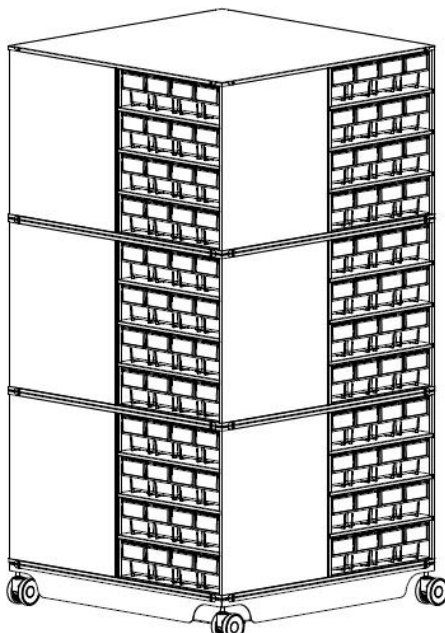

Поворотная кассетница КП-02:
1хКассетница поворотная (без кассет)
+ 12хКассета К-01/2

ESD	Общепром.
183 100 Р	93 100 Р