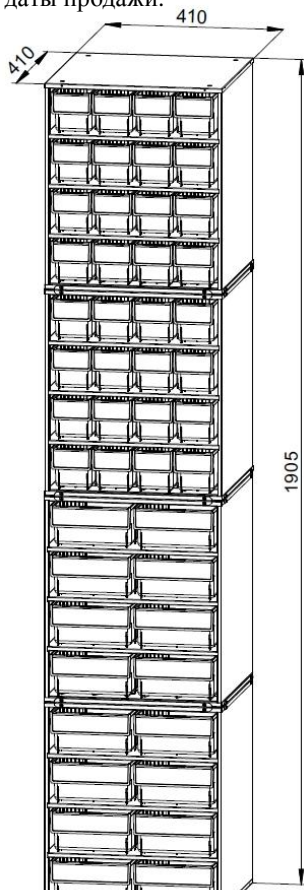

Кассета К-01/1 (8 ящиков)

| ESD | Общепром. |
|---------|-----------|
| 9 500 Р | 4 100 Р |

Кассета К-01/2 (16 ящиков)

| ESD | Общепром. |
|----------|-----------|
| 12 600 Р | 5 100 Р |

Полка укороченная К-01/ПУ ESD
920 Р

Стационарная кассетница ESD:
 2xКассета К-01/1 ESD
 + 2xКассета К-01/2 ESD
 + 3xПолка укор. К-01/ПУ ESD
 46 960 Р

Поворотная кассетница ESD:
 1xКассетница поворотная (без кассет) ESD
 + 12xКассета К-01/1 ESD
 145 900 Р

| Наименование | Габаритные размеры, мм | | | Вес Брутто, кг | Цена, руб. | |
|---|------------------------|--------|---------|----------------|------------|-----------|
| | Высота | Ширина | Глубина | | ESD | Общепром. |
| К-01/1 Кассета (в комплекте 8 ящиков пластиковых Б 400x185x100 мм) | 475 | 410 | 410 | 15,9 | 9 500 | 4 100 |
| К-01/2 Кассета (в комплекте 16 ящиков пластиковых Б 400x92x100 мм) | 475 | 410 | 410 | 17,7 | 12 600 | 5 100 |
| К-01/ПУ Полка укороченная | 20 | 413 | 413 | 3,2 | 920 | - |
| К-01 Кассетница поворотная ESD (без кассет) | 1545 | 820 | 820 | 63,5 | 31 900 | - |