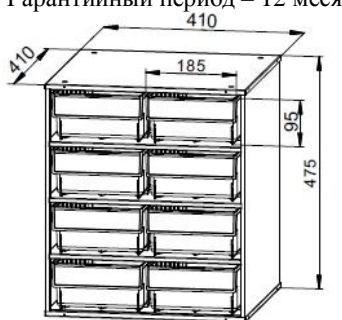

- Кассетница К-01 ESD предназначена для компактного хранения комплектующих, метизов, оснастки на производствах, предъявляющих повышенные требования к антистатическим характеристикам оборудования.
- Кассетница успешно протестирована на соответствие стандартам ГОСТ Р 53734.5.1-2009 и имеет необходимые сертификаты.
- Кассетницы – поворотная и стационарная – собираются из отдельных Кассет К-01/1 (в комплекте 8 ящиков серии Б 300x185x100 на 7 литров каждый) и Кассет К-01/2 (в комплекте 16 ящиков серии Б 300x92x100 на 3,5 литров каждый).
- Корпуса Кассет металлические сварные. Ящики доступны двух видов: антистатические (цвет черный) и общепромышленные (цвет синий и красный). Ящики могут докупаться отдельно (см. Прайс-лист Ящики Пластиковые ESD).
- Стационарная кассетница собирается из Кассет К-01/1 или К-01/2. Для крепления кассетниц между собой приобретается полка укороченная К-01/ПУ.
- Поворотная кассетница К-01 состоит из 3 ярусов, крышки и поворотного основания на 4 поворотных колесах со стопорными механизмами. На каждый ярус можно разместить 4 Кассеты К-01/1 и К-01/2 (приобретаются отдельно). Между ярусами устанавливаются промежуточные полки. Кассетница вращается вокруг своей оси, а также может передвигаться на колесах. Колеса изготовлены из антистатического пластика.
- Каждый металлический элемент кассетницы окрашен специальной порошковой краской, которая обеспечивает антистатическую защиту. Кассеты – цвет светло-серый RAL 7035; поворотное основание, промежуточные полки и крышка – цвет графитовый RAL 7012. Кассеты и колеса изготовлены из токопроводящего пластика.
- Гарантийный период – 12 месяцев с даты продажи.

Кассета К-01/1 (8 ящиков)

ESD	Общепром.
9 500 Р	4 100 Р