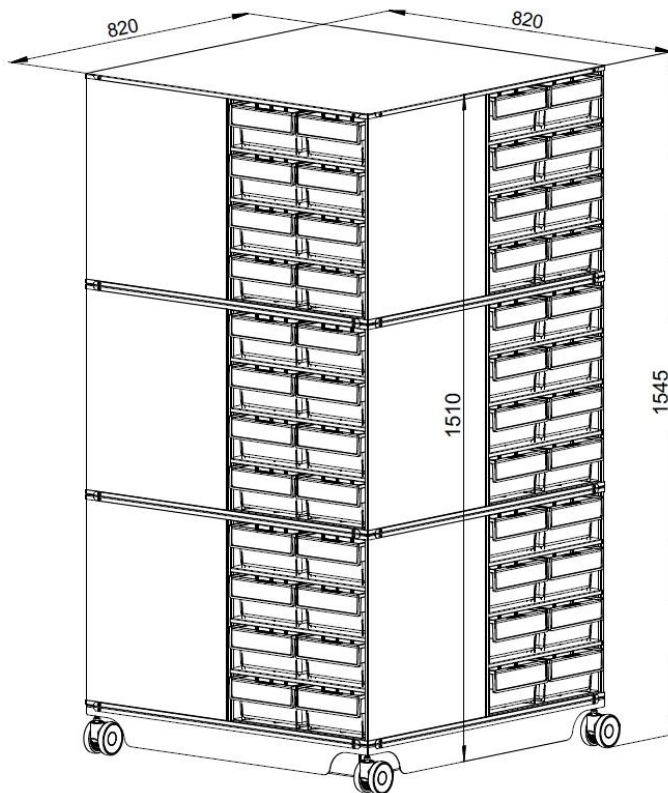

Стационарная кассетница ESD:
2xКассета К-01/1 ESD
+ 2xКассета К-01/2 ESD
+ 3xПолка укор. К-01/ПУ ESD
46 960 Р

Поворотная кассетница ESD:
1xКассетница поворотная (без кассет) ESD
+ 12xКассета К-01/1 ESD
145 900 Р

Наименование	Габаритные размеры, мм			Вес Брутто, кг	Цена, руб.	
	Высота	Ширина	Глубина		ESD	Общепром.
К-01/1 Кассета (в комплекте 8 ящиков пластиковых Б 400x185x100 мм)	475	410	410	15,9	9 500	4 100
К-01/2 Кассета (в комплекте 16 ящиков пластиковых Б 400x92x100 мм)	475	410	410	17,7	12 600	5 100
К-01/ПУ Полка укороченная	20	413	413	3,2	920	-
К-01 Кассетница поворотная ESD (без кассет)	1545	820	820	63,5	31 900	-