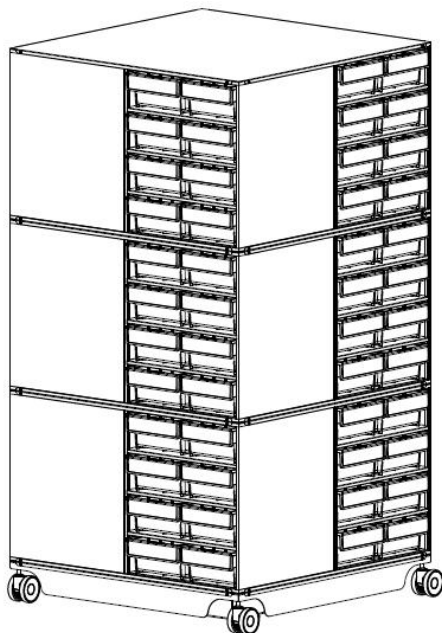

Поворотная кассетница КП-01:
1хКассетница поворотная (без кассет)
+ 12хКассета К-01/1

ESD	Общепром.
145 900 Р	81 100 Р