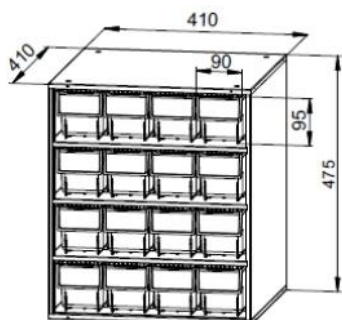

Кассета К-01/2 (16 ящиков)

ESD	Общепром.
12 600 Р	5 100 Р