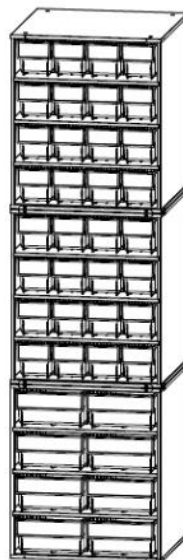

Стационарная кассетница ESD:
 2xКассета К-01/1 ESD
 + 2xКассета К-01/2 ESD
 + 3xПолка укор. К-01/ПУ ESD
 46 960 Р

Поворотная кассетница ESD:
 1xКассетница поворотная (без кассет) ESD
 + 12xКассета К-01/1 ESD
 145 900 Р

| Наименование | Габаритные размеры, мм | | | Вес Брутто, кг | Цена, руб. | |
|---|------------------------|--------|---------|----------------|------------|-----------|
| | Высота | Ширина | Глубина | | ESD | Общепром. |
| К-01/1 Кассета (в комплекте 8 ящиков пластиковых Б 400x185x100 мм) | 475 | 410 | 410 | 15,9 | 9 500 | 4 100 |
| К-01/2 Кассета (в комплекте 16 ящиков пластиковых Б 400x92x100 мм) | 475 | 410 | 410 | 17,7 | 12 600 | 5 100 |
| К-01/ПУ Полка укороченная | 20 | 413 | 413 | 3,2 | 920 | - |
| К-01 Кассетница поворотная ESD (без кассет) | 1545 | 820 | 820 | 63,5 | 31 900 | - |

ПРАЙС-ЛИСТ (стр. 2 из 2)
Кассетница ДиКом К-01 ESD
Варианты комплектации (модели)

Кассета К-01/1 (8 ящиков)

| ESD | Общепром. |
|---------|-----------|
| 9 500 Р | 4 100 Р |

Кассета К-01/2 (16 ящиков)

| ESD | Общепром. |
|----------|-----------|
| 12 600 Р | 5 100 Р |

Полка укороченная
К-01/ПУ ESD
920 Р

Стационарная кассетница:
1хКассета К-01/1
+ 1хКассета К-01/2
+ 1хПолка укор. К-01/ПУ ESD

| ESD | Общепром. |
|----------|-----------|
| 23 020 Р | 10 120 Р |

Стационарная кассетница:
1хКассета К-01/1
+ 2хКассета К-01/2
+ 2хПолка укор. К-01/ПУ ESD