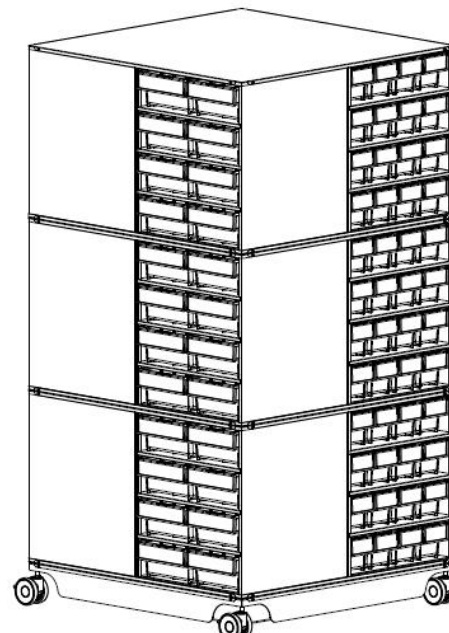

Поворотная кассетница КП-03:
1хКассетница поворотная (без кассет)
+ 6хКассета К-01/1
+ 6хКассета К-01/2

ESD	Общепром.
164 500 Р	87 100 Р