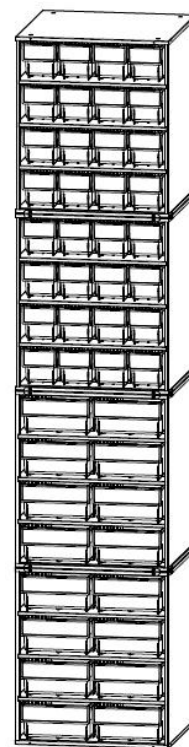

Стационарная кассетница:
2хКассета К-01/1
+ 2хКассета К-01/2
+ 3хПолка укор. К-01/ПУ ESD

ESD	Общепром.
46 960 Р	21 160 Р